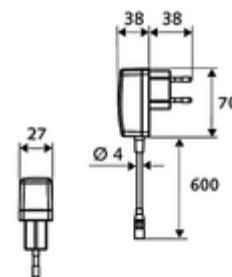

Date tehnice

- Programare parametri cu SWS,SSC
  - rază de acțiune senzor (scurtă / medie / lungă)
  - programare prin reflex de apropiere (oprită / pornită)
  - timp de funcționare max. (1 - 360 s)
  - durata de spălare după utilizare (0,6 - 60 sec.)
  - spălare de igienizare (oprit / 5 - 600 sec., la fiecare 1 - 240 h după ultima spălare / la fiecare 1 - 240 h)
  - spălare continuă pentru dezinfecție termică, cu protecție antiopărire (oprit / 15 - 600 sec.)
  - flux continuu (oprit / 15 - 600 sec.)
  - mod economisire energie (oprit / 1 - 254 h după ultima utilizare)
  - oprire curățenie (oprit / 60 - 360 sec.)
- Modul electronic programabil
  - rază de acțiune senzor (scurtă / medie / lungă)
  - spălare de igienizare (oprit / 30 sec., la fiecare 24 h după ultima spălare / la fiecare 24 h)
  - spălare continuă pentru dezinfecție termică, cu protecție antiopărire (oprit / 300 sec. / 120 sec.)
  - oprire curățenie (oprit / 60 sec.)
- Debit: max. 5 l/min independent de presiune
- Presiune de curgere: 1,0 - 5,0 bar
- Presiune de repaus max.: 8 bar
- temperatură de operare max: 70 °C (80 °C pentru dezinfecție termică)
- Material: carcasă alamă; piese în contact cu apa plastic
- Finisaj: crom
- racord: 2x G 3/8 IG
- Certificate: PA-IX 29072/IO, Belgaqua
- Clasa de zgomot: I
- Clasă debit: O