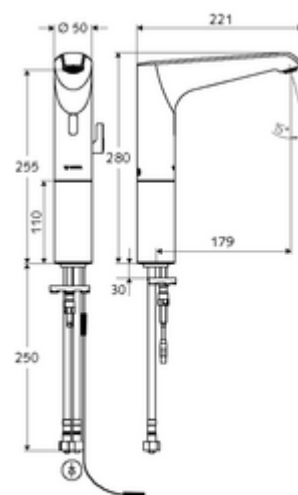

Date tehnice

- Programare parametri cu SWS,SSC
  - rază de acțiune senzor (scurtă / medie / lungă)
  - programare prin reflex de apropiere (oprită / pornită)
  - timp de funcționare max. (1 - 360 s)
  - durata de spălare după utilizare (0,6 - 60 sec.)
  - spălare de igienizare (oprit / 5 - 600 sec., la fiecare 1 - 240 h după ultima spălare / la fiecare 1 - 240 h)
  - spălare continuă pentru dezinfecție termică, cu protecție antiopărire (oprit / 15 - 600 sec.)
  - flux continuu (oprit / 15 - 600 sec.)
  - mod economisire energie (oprit / 1 - 254 h după ultima utilizare)
  - oprire curățenie (oprit / 60 - 360 sec.)
- Modul electronic programabil
  - rază de acțiune senzor (scurtă / medie / lungă)
  - spălare de igienizare (oprit / 30 sec., la fiecare 24 h după ultima spălare / la fiecare 24 h)
  - spălare continuă pentru dezinfecție termică, cu protecție antiopărire (oprit / 300 sec. / 120 sec.)
  - oprire curățenie (oprit / 60 sec.)
- Debit: max. 5 l/min independent de presiune
- Presiune de curgere: 1,0 - 5,0 bar
- Presiune de repaus max.: 8 bar
- temperatură de operare max: 70 °C (80 °C pentru dezinfecție termică)
- Material: carcasă alamă; piese în contact cu apa plastic
- Finisaj: crom
- racord: 2x G 3/8 IG
- Certificate: PA-IX 29072/IO, Belgaqua
- Clasa de zgomot: I
- Clasă debit: O