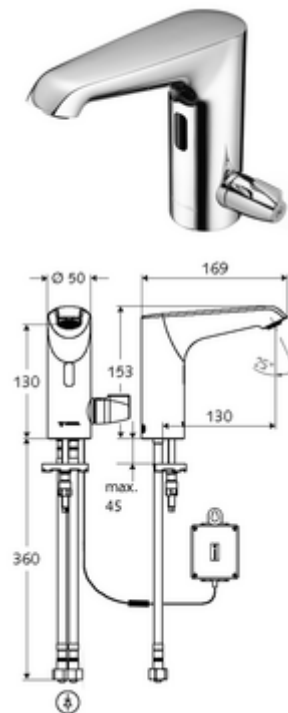

## Baterie lavoar stativă cu senzor XERIS E - T HD-M med. - presiune ridicată apă amestecată, ThermoProtect termostat

Controlat de senzor infraroșu Funcționare cu baterie. Adecvat pentru interconectare cu sistemul de gestionare a apei SWS SCHELL. Parametrizabil prin SCHELL Single Control SSC.

### Conținutul ambalajului

- baterie lavoar, cu senzor infraroșu
  - ThermoProtect termostat conform EN 1111, blocator de temperatură (setare din fabrică la 38 °C), protecție antiopărire la defectarea alimentării cu apă rece
  - sistem electronic cu senzor infraroșu, programabil
  - Ventil electromagnet axial cu filtru 6 V
  - perlator
  - cablu de racordare 220 mm, cu conector cu fișă cu 3 poli, clasă de protecție IP 65
- compartiment baterii 6 V, clasă de protecție IP 65
- 4x baterii alcaline AA de 1,5 V
- 2 furtunuri de racordare flexibile Clean-Fix S G 3/8 IG x 400 mm, cu clapetă de sens integrată (RV, EN 1717: EB) și prefiltru
- material de fixare pentru montarea lavoarului