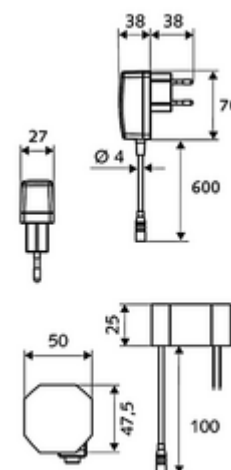

Numărul de articol: 00 233 06 99

Baterie lavoar stativă cu senzor XERIS E - T HD-M med. - presiune ridicată apă amestecată, ThermoProtect termostat

Controlat de senzor infraroșu Funcționare cu alimentare de la rețeaua electrică (adaptor de rețea fișă). Adecvat pentru interconectare cu sistemul de gestionare a apei SWS SCHELL. Parametrizabil prin SCHELL Single Control SSC.

Conținutul ambalajului

- baterie lavoar, cu senzor infraroșu
 - ThermoProtect termostat conform EN 1111, blocator de temperatură (setare din fabrică la 38 °C), protecție antiopărire la defectarea alimentării cu apă rece
 - sistem electronic cu senzor infraroșu, programabil
 - Ventil electromagnet axial cu filtru 6 V
 - perlator
 - cablu de racordare 220 mm, cu conector cu fișă cu 3 poli, clasă de protecție IP 65
- adaptor de rețea fișă 9 VDC, 100 - 240 VAC, 50 - 60 Hz
- 2 furtunuri de racordare flexibile Clean-Fix S G 3/8 IG x 400 mm, cu clapetă de sens integrată (RV, EN 1717: EB) și prefiltru
- material de fixare pentru montarea lavoarului

- Clasă debit: 0

Caracteristici

- Masă: 2,51 kg/bucată
- Unități pachet: 1

Accesorii recomandate

SSC Bluetooth®-Modul	Articolul nr.: 00 916 00 99	
Cablu prelungitor 1.5 m	Articolul nr.: 51 010 00 99	sau
Cablu prelungitor 1.5 m	Articolul nr.: 51 023 00 99	sau
Robinet colțar de reglaj COMFORT cu filtru	Articolul nr.: 05 430 06 99	
Ventil lavoar OPEN	Articolul nr.: 02 002 06 99	sau
Ventil lavoar PUSH OPEN	Articolul nr.: 02 000 06 99	sau