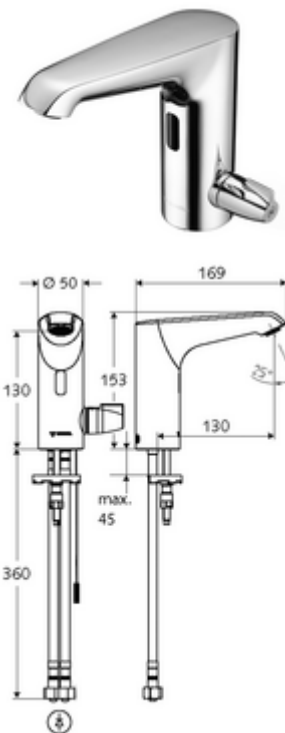

Date tehnice

- Programare parametri cu SWS,SSC
  - programare prin reflex de apropiere (oprită / pornită)
  - rază de acțiune senzor (scurtă / medie / lungă)
  - timp de funcționare max. (1 - 360 s)
  - durata de spălare după utilizare (0,6 - 60 sec.)
  - spălare de igienizare (oprit / 5 - 600 sec., la fiecare 1 - 240 h după ultima spălare / la fiecare 1 - 240 h)
  - spălare continuă pentru dezinfecție termică, cu protecție antiopărire (oprit / 15 - 600 sec.)
  - flux continuu (oprit / 15 - 600 sec.)
  - mod economisire energie (oprit / 1 - 254 h după ultima utilizare)
  - oprire curățenie (oprit / 60 - 360 sec.)
- Modul electronic programabil
  - rază de acțiune senzor (scurtă / medie / lungă)
  - spălare de igienizare (oprit / 30 sec., la fiecare 24 h după ultima spălare / la fiecare 24 h)
  - spălare continuă pentru dezinfecție termică, cu protecție antiopărire (oprit / 300 sec. / 120 sec.)
  - oprire curățenie (oprit / 60 sec.)
- dezinfecție termică: posibil, după eliberarea blocatorului de temperatură
- Debit: max. 5 l/min independent de presiune
- Presiune de curgere: 1,0 - 5,0 bar
- Presiune de repaus max.: 8 bar
- temperatură de operare max: 70 °C (80 °C pentru dezinfecție termică)
- Material: carcasă alamă; piese în contact cu apa plastic
- Finisaj: crom
- racord: 2x G 3/8 IG
- Certificate: PA-IX 29073/IO, Belgaqua
- Clasa de zgomot: I