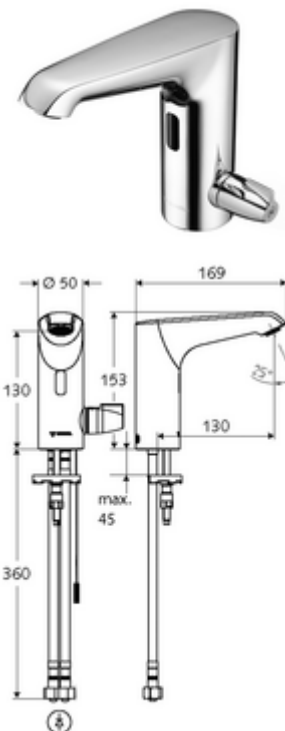

Date tehnice

- Programare parametri cu SWS,SSC
  - programare prin reflex de apropiere (oprită / pornită)
  - rază de acțiune senzor (scurtă / medie / lungă)
  - timp de funcționare max. (1 - 360 s)
  - durata de spălare după utilizare (0,6 - 60 sec.)
  - spălare de igienizare (oprit / 5 - 600 sec., la fiecare 1 - 240 h după ultima spălare / la fiecare 1 - 240 h)
  - spălare continuă pentru dezinfecție termică, cu protecție antiopărire (oprit / 15 - 600 sec.)
  - flux continuu (oprit / 15 - 600 sec.)
  - mod economisire energie (oprit / 1 - 254 h după ultima utilizare)
  - oprire curățenie (oprit / 60 - 360 sec.)
- Modul electronic programabil
  - rază de acțiune senzor (scurtă / medie / lungă)
  - spălare de igienizare (oprit / 30 sec., la fiecare 24 h după ultima spălare / la fiecare 24 h)
  - spălare continuă pentru dezinfecție termică, cu protecție antiopărire (oprit / 300 sec. / 120 sec.)
  - oprire curățenie (oprit / 60 sec.)
- dezinfecție termică: posibil, după eliberarea blocatorului de temperatură
- Debit: max. 5 l/min independent de presiune
- Presiune de curgere: 1,0 - 5,0 bar
- Presiune de repaus max.: 8 bar
- temperatură de operare max: 70 °C (80 °C pentru dezinfecție termică)
- Material: carcasă alamă; piese în contact cu apa plastic
- Finisaj: crom
- racord: 2x G 3/8 IG
- Certificate: PA-IX 29073/IO, Belgaqua
- Clasa de zgomot: I