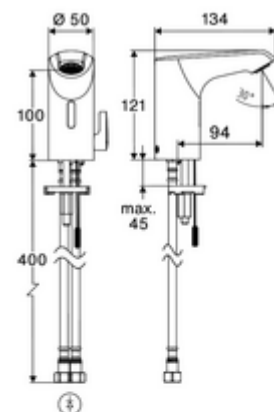

### Conținutul ambalajului

- Armătură monocomandă cu senzor Time-of-Flight
  - Regulator de temperatură cu limitare a apei calde
  - Electronică cu senzor Time-of-Flight (ToF) cu ajustarea automată a razei senzorului
  - Ventil electromagnetic axial cu filtru 6 V
  - Aerator ascuns (antifurt)
  - Cablu de conectare 240 mm, cu conector cu 3 pini, clasa de protecție IP 65
- adaptor de rețea fișă 9 VDC, 100 - 240 VAC, 50 - 60 Hz
- 2 furtunuri de racordare flexibile Clean-Fix S G 3/8 IG x 410 mm, cu clapetă de sens integrată (RV, EN 1717: EB) și prefiltru
- material de fixare pentru montarea lavoarului