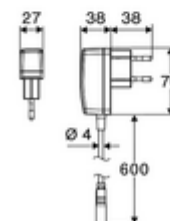

### Conținutul ambalajului

- Armătură monocomandă cu senzor Time-of-Flight
  - Regulator de temperatură cu limitare a apei calde
  - Electronică cu senzor Time-of-Flight (ToF) cu ajustarea automată a razei senzorului
  - Ventil electromagnetic axial cu filtru 6 V
  - Aerator ascuns (antifurt)
  - Cablu de conectare 240 mm, cu conector cu 3 pini, clasa de protecție IP 65
- adaptor de rețea fișă 9 VDC, 100 - 240 VAC, 50 - 60 Hz
- 2 furtunuri de racordare flexibile Clean-Fix S G 3/8 IG x 410 mm, cu clapetă de sens integrată (RV, EN 1717: EB) și prefiltru
- material de fixare pentru montarea lavoarului