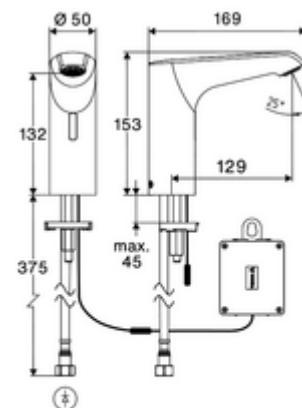

Conținutul ambalajului

- Armătură monocomandă cu senzor Time-of-Flight
 - Electronică cu senzor Time-of-Flight (ToF) cu ajustarea automată a razei senzorului
 - Ventil electromagnet axial cu filtru 6 V
 - Aerator ascuns (antifurt)
 - cablu de racordare 220 mm, cu conector cu fișă cu 3 poli, clasă de protecție IP 65
- compartiment baterii 6 V, clasă de protecție IP 65
- 4x baterii alcaline AA de 1,5 V
- furtun de racordare flexibil Clean-Fix S G 3/8 IG x 410 mm, cu clapetă de sens integrată (RV, EN 1717: EB) și prefiltru
- material de fixare pentru montarea lavoarului

Caracteristici

- Masă: 1,69 kg/bucată
- Unități pachet: 1

Accesorii recomandate

Cablu prelungitor 1.5 m

Articolul nr.: 51 010 00 99 sau

Cablu prelungitor 1.5 m

Articolul nr.: 51 023 00 99 sau

Robinet colțar de reglaj COMFORT cu filtru