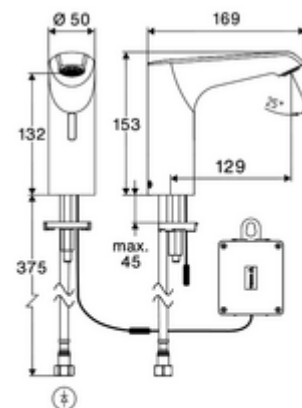

### Conținutul ambalajului

- Armătură monocomandă cu senzor Time-of-Flight
  - Electronică cu senzor Time-of-Flight (ToF) cu ajustarea automată a razei senzorului
  - Ventil electromagnetic axial cu filtru 6 V
  - Aerator ascuns (antifurt)
  - cablu de racordare 220 mm, cu conector cu fișă cu 3 poli, clasă de protecție IP 65
- compartiment baterii 6 V, clasă de protecție IP 65
- 4x baterii alcaline AA de 1,5 V
- furtun de racordare flexibil Clean-Fix S G 3/8 IG x 410 mm, cu clapetă de sens integrată (RV, EN 1717: EB) și prefiltru
- material de fixare pentru montarea lavoarului