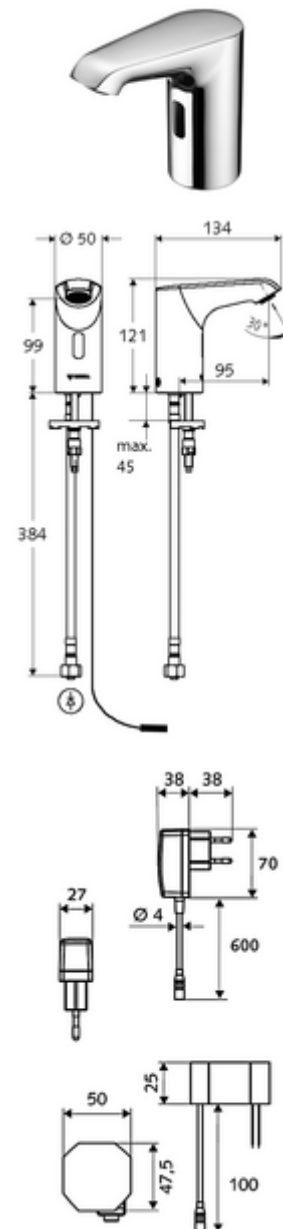

Date tehnice

- Programare parametri cu SWS,SSC
  - programare prin reflex de apropiere (oprită / pornită)
  - rază de acțiune senzor (scurtă / medie / lungă)
  - timp de funcționare max. (1 - 360 s)
  - durata de spălare după utilizare (0,6 - 60 sec.)
  - spălare de igienizare (oprit / 5 - 600 sec., la fiecare 1 - 240 h după ultima spălare / la fiecare 1 - 240 h)
  - spălare continuă pentru dezinfecție termică, cu protecție antiopărire (oprit / 15 - 600 sec.)
  - flux continuu (oprit / 15 - 600 sec.)
  - mod economisire energie (oprit / 1 - 254 h după ultima utilizare)
  - oprire curățenie (oprit / 60 - 360 sec.)
- Modul electronic programabil
  - rază de acțiune senzor (scurtă / medie / lungă)
  - spălare de igienizare (oprit / 30 sec., la fiecare 24 h după ultima spălare / la fiecare 24 h)
  - spălare continuă pentru dezinfecție termică, cu protecție antiopărire (oprit / 300 sec. / 120 sec.)
  - oprire curățenie (oprit / 60 sec.)
- Debit: max. 5 l/min independent de presiune
- Presiune de curgere: 1,0 - 5,0 bar
- Presiune de repaus max.: 8 bar
- temperatură de operare max: 70 °C (80 °C pentru dezinfecție termică)
- Material: carcasă alamă; piese în contact cu apa plastic
- Finisaj: crom
- racord: G 3/8 IG
- Certificate: PA-IX 29072/IO, Belgaqua
- Clasa de zgomot: I
- Clasă debit: O