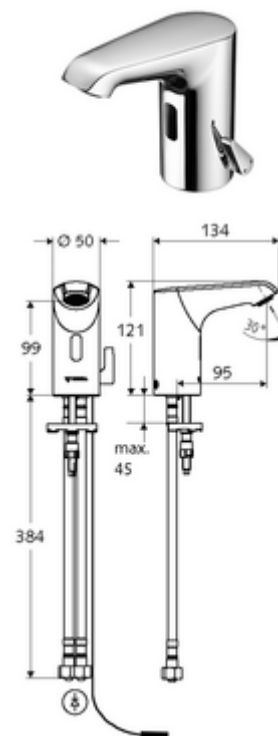

### Conținutul ambalajului

- baterie lavoar, cu senzor infraroșu
  - regulator de temperatură
  - sistem electronic cu senzor infraroșu, programabil
  - Ventil electromagnetic axial cu filtru 6 V
  - perlator
  - cablu de racordare 250 mm, cu conector cu fișă cu 3 poli, clasă de protecție IP 65
- adaptor de rețea fișă 9 VDC, 100 - 240 VAC, 50 - 60 Hz
- 2 furtunuri de racordare flexibile Clean-Fix S G 3/8 IG x 400 mm, cu clapetă de sens integrată (RV, EN 1717: EB) și prefiltru
- material de fixare pentru montarea lavoarului

### Caracteristici

- Masă: 1,71 kg/bucată
- Unități pachet: 1