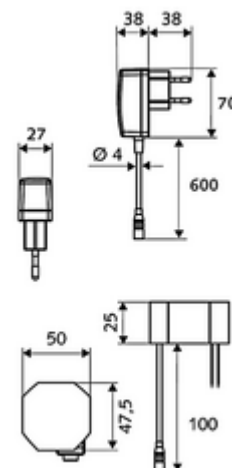

Date tehnice

- Programare parametri cu SWS,SSC
  - rază de acțiune senzor (scurtă / medie / lungă)
  - programare prin reflex de apropiere (oprită / pornită)
  - timp de funcționare max. (1 - 360 s)
  - durata de spălare după utilizare (0,6 - 60 sec.)
  - spălare de igienizare (oprit / 5 - 600 sec., la fiecare 1 - 240 h după ultima spălare / la fiecare 1 - 240 h)
  - spălare continuă pentru dezinfecție termică, cu protecție antiopărire (oprit / 15 - 600 sec.)
  - flux continuu (oprit / 15 - 600 sec.)
  - mod economisire energie (oprit / 1 - 254 h după ultima utilizare)
  - oprire curățenie (oprit / 60 - 360 sec.)
- Modul electronic programabil
  - rază de acțiune senzor (scurtă / medie / lungă)
  - spălare de igienizare (oprit / 30 sec., la fiecare 24 h după ultima spălare / la fiecare 24 h)
  - spălare continuă pentru dezinfecție termică, cu protecție antiopărire (oprit / 300 sec. / 120 sec.)
  - oprire curățenie (oprit / 60 sec.)
- Debit: max. 5 l/min independent de presiune
- Presiune de curgere: 1,0 - 5,0 bar
- Presiune de repaus max.: 8 bar
- temperatură de operare max: 70 °C (80 °C pentru dezinfecție termică)
- Material: carcasă alamă; piese în contact cu apa plastic
- Finisaj: crom
- Certificate: PA-IX 29072/IO, Belgaqua
- Clasa de zgomot: I
- Clasă debit: O

Caracteristici

- Masă: 1,71 kg/bucată
- Unități pachet: 1