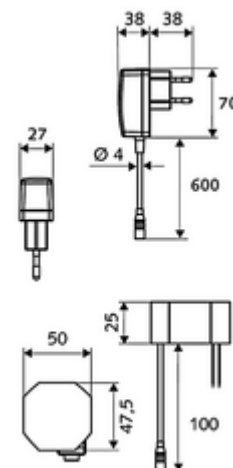

### Conținutul ambalajului

- baterie lavoar, cu senzor infraroșu
  - regulator de temperatură
  - sistem electronic cu senzor infraroșu, programabil
  - Ventil electromagnetic axial cu filtru 6 V
  - perlator
  - cablu de racordare 250 mm, cu conector cu fișă cu 3 poli, clasă de protecție IP 65
- adaptor de rețea fișă 9 VDC, 100 - 240 VAC, 50 - 60 Hz
- 2 furtunuri de racordare flexibile Clean-Fix S G 3/8 IG x 400 mm, cu clapetă de sens integrată (RV, EN 1717: EB) și prefiltru
- material de fixare pentru montarea lavoarului

### Caracteristici

- Masă: 1,71 kg/bucată
- Unități pachet: 1