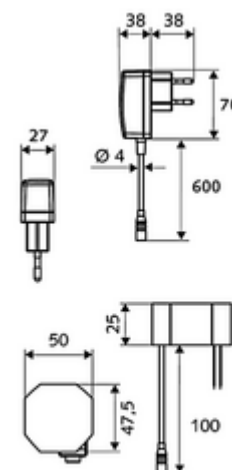

### Conținutul ambalajului

- baterie lavoar, cu senzor infraroșu
  - regulator de temperatură
  - sistem electronic cu senzor infraroșu, programabil
  - Ventil electromagnetic axial cu filtru 6 V
  - perlator
  - cablu de racordare 220 mm, cu conector cu fișă cu 3 poli, clasă de protecție IP 65
- adaptor de rețea fișă 9 VDC, 100 - 240 VAC, 50 - 60 Hz
- 2 furtunuri de racordare flexibile Clean-Fix S G 3/8 IG x 400 mm, cu clapetă de sens integrată (RV, EN 1717: EB) și prefiltru
- material de fixare pentru montarea lavoarului

### Caracteristici

- Masă: 1,87 kg/bucată
- Unități pachet: 1