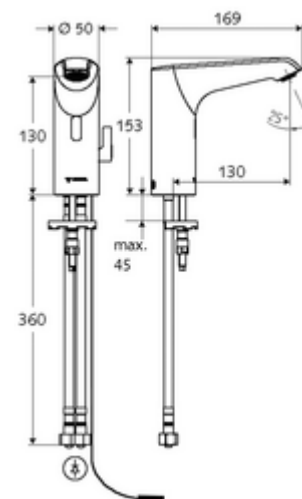

## Baterie lavoar stativă cu senzor XERIS E HD-M med. - presiune ridicată apă amestecată

Controlat de senzor infraroșu Funcționare cu alimentare de la rețeaua electrică (adaptor de rețea fișă). Adecvat pentru interconectare cu sistemul de gestionare a apei SWS SCHELL. Parametrizabil prin SCHELL Single Control SSC.

### Conținutul ambalajului

- baterie lavoar, cu senzor infraroșu
  - regulator de temperatură
  - sistem electronic cu senzor infraroșu, programabil
  - Ventil electromagnet axial cu filtru 6 V
  - perlator
  - cablu de racordare 220 mm, cu conector cu fișă cu 3 poli, clasă de protecție IP 65
- adaptor de rețea fișă 9 VDC, 100 - 240 VAC, 50 - 60 Hz
- 2 furtunuri de racordare flexibile Clean-Fix S G 3/8 IG x 400 mm, cu clapetă de sens integrată (RV, EN 1717: EB) și prefiltru
- material de fixare pentru montarea lavoarului