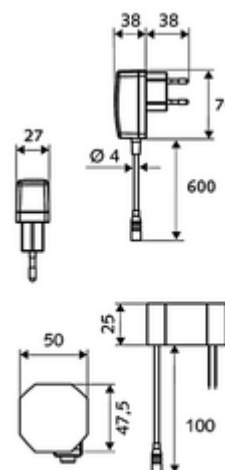

Date tehnice

- Programare parametri cu SWS,SSC
  - rază de acțiune senzor (scurtă / medie / lungă)
  - programare prin reflex de apropiere (oprită / pornită)
  - timp de funcționare max. (1 - 360 s)
  - durata de spălare după utilizare (0,6 - 60 sec.)
  - spălare de igienizare (oprit / 5 - 600 sec., la fiecare 1 - 240 h după ultima spălare / la fiecare 1 - 240 h)
  - spălare continuă pentru dezinfecție termică, cu protecție antiopărire (oprit / 15 - 600 sec.)
  - flux continuu (oprit / 15 - 600 sec.)
  - mod economisire energie (oprit / 1 - 254 h după ultima utilizare)
  - oprire curățenie (oprit / 60 - 360 sec.)
- Modul electronic programabil
  - rază de acțiune senzor (scurtă / medie / lungă)
  - spălare de igienizare (oprit / 30 sec., la fiecare 24 h după ultima spălare / la fiecare 24 h)
  - spălare continuă pentru dezinfecție termică, cu protecție antiopărire (oprit / 300 sec. / 120 sec.)
  - oprire curățenie (oprit / 60 sec.)
- Debit: max. 5 l/min independent de presiune
- Presiune de curgere: 1,0 - 5,0 bar
- Presiune de repaus max.: 8 bar
- temperatură de operare max: 70 °C (80 °C pentru dezinfecție termică)
- Material: carcasă alamă; piese în contact cu apa plastic
- Finisaj: crom
- Certificate: PA-IX 29072/IO, Belgaqua
- Clasa de zgomot: I
- Clasă debit: O