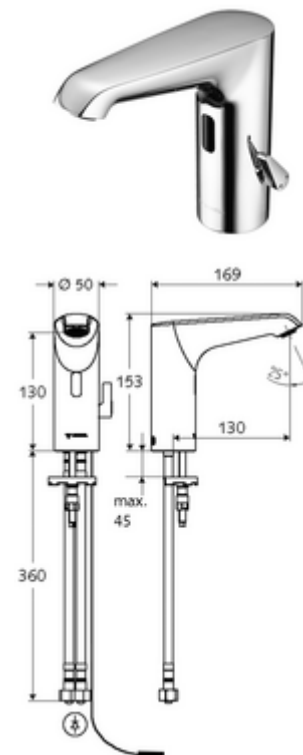

Numărul de articol: 01 254 06 99

Baterie lavoar stativă cu senzor XERIS E HD-M med. - presiune ridicată apă amestecată

Controlat de senzor infraroșu Funcționare cu alimentare de la rețeaua electrică (adaptor de rețea fișă). Adecvat pentru interconectare cu sistemul de gestionare a apei SWS SCHELL. Parametrizabil prin SCHELL Single Control SSC.

Conținutul ambalajului

- baterie lavoar, cu senzor infraroșu
 - regulator de temperatură
 - sistem electronic cu senzor infraroșu, programabil
 - Ventil electromagnetic axial cu filtru 6 V
 - perlator
 - cablu de racordare 220 mm, cu conector cu fișă cu 3 poli, clasă de protecție IP 65
- adaptor de rețea fișă 9 VDC, 100 - 240 VAC, 50 - 60 Hz
- 2 furtunuri de racordare flexibile Clean-Fix S G 3/8 IG x 400 mm, cu clapetă de sens integrată (RV, EN 1717: EB) și prefiltru
- material de fixare pentru montarea lavoarului

Caracteristici

- Masă: 1,87 kg/bucată
- Unități pachet: 1

Accesorii recomandate

SSC Bluetooth®-Modul	Articolul nr.: 00 916 00 99	
Cablu prelungitor 1.5 m	Articolul nr.: 51 010 00 99	sau
Cablu prelungitor 1.5 m	Articolul nr.: 51 023 00 99	sau
Robinet colțar termostatat	Articolul nr.: 09 414 06 99	
Robinet colțar de reglaj COMFORT cu filtru	Articolul nr.: 05 430 06 99	
Ventil lavoar OPEN	Articolul nr.: 02 002 06 99	sau
Ventil lavoar PUSH OPEN	Articolul nr.: 02 000 06 99	sau