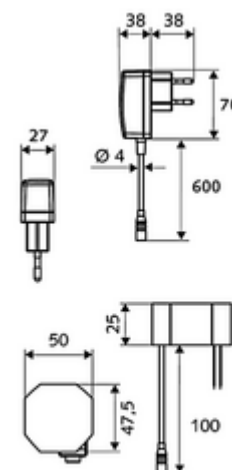

Date tehnice

- Programare parametri cu SWS,SSC
  - rază de acțiune senzor (scurtă / medie / lungă)
  - programare prin reflex de apropiere (oprită / pornită)
  - timp de funcționare max. (1 - 360 s)
  - durata de spălare după utilizare (0,6 - 60 sec.)
  - spălare de igienizare (oprit / 5 - 600 sec., la fiecare 1 - 240 h după ultima spălare / la fiecare 1 - 240 h)
  - spălare continuă pentru dezinfecție termică, cu protecție antiopărire (oprit / 15 - 600 sec.)
  - flux continuu (oprit / 15 - 600 sec.)
  - mod economisire energie (oprit / 1 - 254 h după ultima utilizare)
  - oprire curățenie (oprit / 60 - 360 sec.)
- Modul electronic programabil
  - rază de acțiune senzor (scurtă / medie / lungă)
  - spălare de igienizare (oprit / 30 sec., la fiecare 24 h după ultima spălare / la fiecare 24 h)
  - spălare continuă pentru dezinfecție termică, cu protecție antiopărire (oprit / 300 sec. / 120 sec.)
  - oprire curățenie (oprit / 60 sec.)
- Debit: max. 5 l/min independent de presiune
- Presiune de curgere: 1,0 - 5,0 bar
- Presiune de repaus max.: 8 bar
- temperatură de operare max: 70 °C (80 °C pentru dezinfecție termică)
- Material: carcasă alamă; piese în contact cu apa plastic
- Finisaj: crom
- Certificate: PA-IX 29072/IO, Belgaqua
- Clasa de zgomot: I
- Clasă debit: O

Caracteristici

- Masă: 1,87 kg/bucată
- Unități pachet: 1