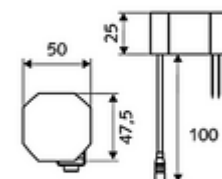

Date tehnice

- Programare parametri cu SWS,SSC
  - rază de acțiune senzor (scurtă / medie / lungă)
  - programare prin reflex de apropiere (oprită / pornită)
  - timp de funcționare max. (1 - 360 s)
  - durata de spălare după utilizare (0,6 - 60 sec.)
  - spălare de igienizare (oprit / 5 - 600 sec., la fiecare 1 - 240 h după ultima spălare / la fiecare 1 - 240 h)
  - spălare continuă pentru dezinfecție termică, cu protecție antiopărire (oprit / 15 - 600 sec.)
  - flux continuu (oprit / 15 - 600 sec.)
  - mod economisire energie (oprit / 1 - 254 h după ultima utilizare)
  - oprire curățenie (oprit / 60 - 360 sec.)
- Modul electronic programabil
  - rază de acțiune senzor (scurtă / medie / lungă)
  - spălare de igienizare (oprit / 30 sec., la fiecare 24 h după ultima spălare / la fiecare 24 h)
  - spălare continuă pentru dezinfecție termică, cu protecție antiopărire (oprit / 300 sec. / 120 sec.)
  - oprire curățenie (oprit / 60 sec.)
- Debit: max. 5 l/min independent de presiune
- Presiune de curgere: 1,0 - 5,0 bar
- Presiune de repaus max.: 8 bar
- temperatură de operare max: 70 °C (80 °C pentru dezinfecție termică)
- Material: carcasă alamă; piese în contact cu apa plastic
- Finisaj: crom
- racord: 2x G 3/8 IG
- Certificate: PA-IX 29072/IO, Belgaqua
- Clasa de zgomot: I
- Clasă debit: O