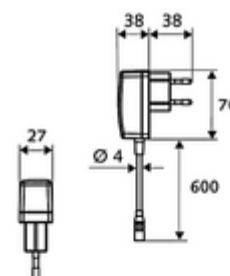

Date tehnice

- Programare parametri cu SWS,SSC
  - rază de acțiune senzor (scurtă / medie / lungă)
  - programare prin reflex de apropiere (oprită / pornită)
  - timp de funcționare max. (1 - 360 s)
  - durata de spălare după utilizare (0,6 - 60 sec.)
  - spălare de igienizare (oprit / 5 - 600 sec., la fiecare 1 - 240 h după ultima spălare / la fiecare 1 - 240 h)
  - spălare continuă pentru dezinfecție termică, cu protecție antiopărire (oprit / 15 - 600 sec.)
  - flux continuu (oprit / 15 - 600 sec.)
  - mod economisire energie (oprit / 1 - 254 h după ultima utilizare)
  - oprire curățenie (oprit / 60 - 360 sec.)
- Modul electronic programabil
  - rază de acțiune senzor (scurtă / medie / lungă)
  - spălare de igienizare (oprit / 30 sec., la fiecare 24 h după ultima spălare / la fiecare 24 h)
  - spălare continuă pentru dezinfecție termică, cu protecție antiopărire (oprit / 300 sec. / 120 sec.)
  - oprire curățenie (oprit / 60 sec.)
- Debit: max. 5 l/min independent de presiune
- Presiune de curgere: 1,0 - 5,0 bar
- Presiune de repaus max.: 8 bar
- temperatură de operare max: 70 °C (80 °C pentru dezinfecție termică)
- Material: carcasă alamă; piese în contact cu apa plastic
- Finisaj: crom
- racord: 2x G 3/8 IG
- Certificate: PA-IX 29072/IO, Belgaqua
- Clasa de zgomot: I
- Clasă debit: O