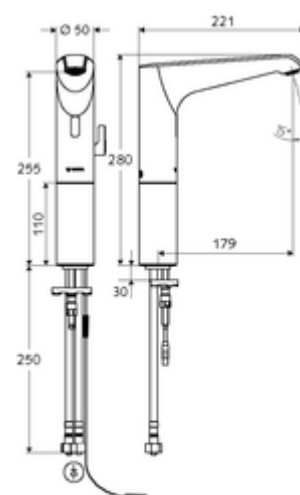

Date tehnice

- Programare parametri cu SWS,SSC
  - rază de acțiune senzor (scurtă / medie / lungă)
  - programare prin reflex de apropiere (oprită / pornită)
  - timp de funcționare max. (1 - 360 s)
  - durata de spălare după utilizare (0,6 - 60 sec.)
  - spălare de igienizare (oprit / 5 - 600 sec., la fiecare 1 - 240 h după ultima spălare / la fiecare 1 - 240 h)
  - spălare continuă pentru dezinfecție termică, cu protecție antiopărire (oprit / 15 - 600 sec.)
  - flux continuu (oprit / 15 - 600 sec.)
  - mod economisire energie (oprit / 1 - 254 h după ultima utilizare)
  - oprire curățenie (oprit / 60 - 360 sec.)
- Modul electronic programabil
  - rază de acțiune senzor (scurtă / medie / lungă)
  - spălare de igienizare (oprit / 30 sec., la fiecare 24 h după ultima spălare / la fiecare 24 h)
  - spălare continuă pentru dezinfecție termică, cu protecție antiopărire (oprit / 300 sec. / 120 sec.)
  - oprire curățenie (oprit / 60 sec.)
- Debit: max. 5 l/min independent de presiune
- Presiune de curgere: 1,0 - 5,0 bar
- Presiune de repaus max.: 8 bar
- temperatură de operare max: 70 °C (80 °C pentru dezinfecție termică)
- Material: carcasă alamă; piese în contact cu apa plastic
- Finisaj: crom
- racord: 2x G 3/8 IG
- Certificate: PA-IX 29072/IO, Belgaqua
- Clasa de zgomot: I
- Clasă debit: O