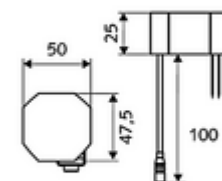

Date tehnice

- Programare parametri cu SWS,SSC
  - rază de acțiune senzor (scurtă / medie / lungă)
  - programare prin reflex de apropiere (oprită / pornită)
  - timp de funcționare max. (1 - 360 s)
  - durata de spălare după utilizare (0,6 - 60 sec.)
  - spălare de igienizare (oprit / 5 - 600 sec., la fiecare 1 - 240 h după ultima spălare / la fiecare 1 - 240 h)
  - spălare continuă pentru dezinfecție termică, cu protecție antiopărire (oprit / 15 - 600 sec.)
  - flux continuu (oprit / 15 - 600 sec.)
  - mod economisire energie (oprit / 1 - 254 h după ultima utilizare)
  - oprire curățenie (oprit / 60 - 360 sec.)
- Modul electronic programabil
  - rază de acțiune senzor (scurtă / medie / lungă)
  - spălare de igienizare (oprit / 30 sec., la fiecare 24 h după ultima spălare / la fiecare 24 h)
  - spălare continuă pentru dezinfecție termică, cu protecție antiopărire (oprit / 300 sec. / 120 sec.)
  - oprire curățenie (oprit / 60 sec.)
- Debit: max. 5 l/min independent de presiune
- Presiune de curgere: 1,0 - 5,0 bar
- Presiune de repaus max.: 8 bar
- temperatură de operare max: 70 °C (80 °C pentru dezinfecție termică)
- Material: carcasă alamă; piese în contact cu apa plastic
- Finisaj: crom
- racord: 2x G 3/8 IG
- Certificate: PA-IX 29072/IO, Belgaqua
- Clasa de zgomot: I
- Clasă debit: O