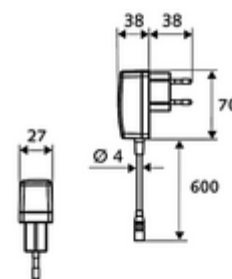

Date tehnice

- Programare parametri cu SWS,SSC
  - rază de acțiune senzor (scurtă / medie / lungă)
  - programare prin reflex de apropiere (oprită / pornită)
  - timp de funcționare max. (1 - 360 s)
  - durata de spălare după utilizare (0,6 - 60 sec.)
  - spălare de igienizare (oprit / 5 - 600 sec., la fiecare 1 - 240 h după ultima spălare / la fiecare 1 - 240 h)
  - spălare continuă pentru dezinfecție termică, cu protecție antiopărire (oprit / 15 - 600 sec.)
  - flux continuu (oprit / 15 - 600 sec.)
  - mod economisire energie (oprit / 1 - 254 h după ultima utilizare)
  - oprire curățenie (oprit / 60 - 360 sec.)
- Modul electronic programabil
  - rază de acțiune senzor (scurtă / medie / lungă)
  - spălare de igienizare (oprit / 30 sec., la fiecare 24 h după ultima spălare / la fiecare 24 h)
  - spălare continuă pentru dezinfecție termică, cu protecție antiopărire (oprit / 300 sec. / 120 sec.)
  - oprire curățenie (oprit / 60 sec.)
- Debit: max. 5 l/min independent de presiune
- Presiune de curgere: 1,0 - 5,0 bar
- Presiune de repaus max.: 8 bar
- temperatură de operare max: 70 °C (80 °C pentru dezinfecție termică)
- Material: carcasă alamă; piese în contact cu apa plastic
- Finisaj: crom
- racord: 2x G 3/8 IG
- Certificate: PA-IX 29072/IO, Belgaqua
- Clasa de zgomot: I
- Clasă debit: O