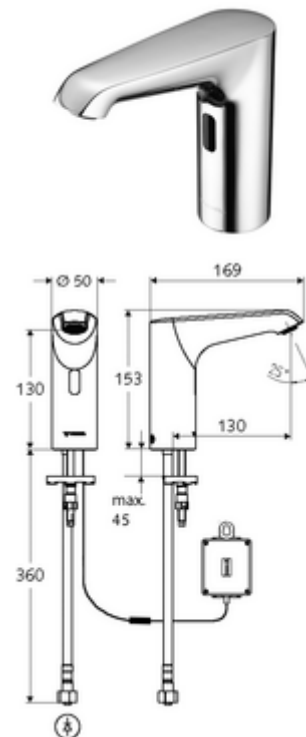

## Baterie lavoar stativă cu senzor XERIS E HD-K med. - presiune ridicată apă rece / apă pre-amestecată

Controlat de senzor infraroșu Funcționare cu baterie. Adecvat pentru interconectare cu sistemul de gestionare a apei SWS SCHELL. Parametrizabil prin SCHELL Single Control SSC.

### Conținutul ambalajului

- baterie lavoar, cu senzor infraroșu
  - sistem electronic cu senzor infraroșu, programabil
  - Ventil electromagnet axial cu filtru 6 V
  - perlator
  - cablu de racordare 220 mm, cu conector cu fișă cu 3 poli, clasă de protecție IP 65
- compartiment baterii 6 V, clasă de protecție IP 65
- 4x baterii alcaline AA de 1,5 V
- furtun de racordare flexibil Clean-Fix S G 3/8 IG x 400 mm, cu clapetă de sens integrată (RV, EN 1717: EB) și prefiltru
- material de fixare pentru montarea lavoarului