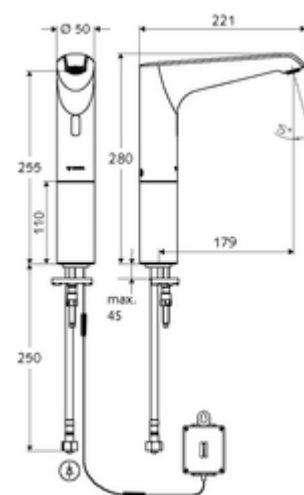

Numărul de articol: 01 295 06 99

Baterie lavoar stativă cu senzor XERIS E HD-K mare - presiune ridicată apă rece / apă pre-amestecată

Controlat de senzor infraroșu Funcționare cu baterie. Adecvat pentru interconectare cu sistemul de gestionare a apei SWS SCHELL. Parametrizabil prin SCHELL Single Control SSC.

Conținutul ambalajului

- baterie lavoar, cu senzor infraroșu
 - sistem electronic cu senzor infraroșu, programabil
 - prelungire hidrant
 - Ventil electromagnet axial cu filtru 6 V
 - perlator
 - cablu de racordare 350 mm, cu conector cu fișă cu 3 poli, clasă de protecție IP 65
- compartiment baterii 6 V, clasă de protecție IP 65
- 4x baterii alcaline AA de 1,5 V
- furtun de racordare flexibil Clean-Fix S G 3/8 IG x 500 mm, cu clapetă de sens integrată (RV, EN 1717: EB) și prefiltru
- material de fixare pentru montarea lavoarului

Caracteristici

- Masă: 2,57 kg/bucată
- Unități pachet: 1

Accesorii recomandate

SSC Bluetooth®-Modul	Articolul nr.: 00 916 00 99	
Cablu prelungitor 1.5 m	Articolul nr.: 51 010 00 99	sau
Cablu prelungitor 1.5 m	Articolul nr.: 51 023 00 99	sau
Robinet colțar de reglaj COMFORT cu filtru	Articolul nr.: 05 430 06 99	
Ventil lavoar OPEN	Articolul nr.: 02 002 06 99	sau
Ventil lavoar PUSH OPEN	Articolul nr.: 02 000 06 99	sau