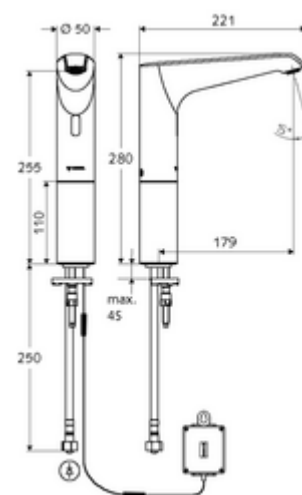

Date tehnice

- Programare parametri cu SWS,SSC
  - rază de acțiune senzor (scurtă / medie / lungă)
  - programare prin reflex de apropiere (oprită / pornită)
  - timp de funcționare max. (1 - 360 s)
  - durata de spălare după utilizare (0,6 - 60 sec.)
  - spălare de igienizare (oprit / 5 - 600 sec., la fiecare 1 - 240 h după ultima spălare / la fiecare 1 - 240 h)
  - spălare continuă pentru dezinfecție termică, cu protecție antiopărire (oprit / 15 - 600 sec.)
  - flux continuu (oprit / 15 - 600 sec.)
  - mod economisire energie (oprit / 1 - 254 h după ultima utilizare)
  - oprire curățenie (oprit / 60 - 360 sec.)
- Modul electronic programabil
  - rază de acțiune senzor (scurtă / medie / lungă)
  - spălare de igienizare (oprit / 30 sec., la fiecare 24 h după ultima spălare / la fiecare 24 h)
  - spălare continuă pentru dezinfecție termică, cu protecție antiopărire (oprit / 300 sec. / 120 sec.)
  - oprire curățenie (oprit / 60 sec.)
- Debit: max. 5 l/min independent de presiune
- Presiune de curgere: 1,0 - 5,0 bar
- Presiune de repaus max.: 8 bar
- temperatură de operare max: 70 °C (80 °C pentru dezinfecție termică)
- Material: carcasă alamă; piese în contact cu apa plastic
- Finisaj: crom
- Certificate: PA-IX 29072/IO, Belgaqua
- Clasa de zgomot: I
- Clasă debit: O