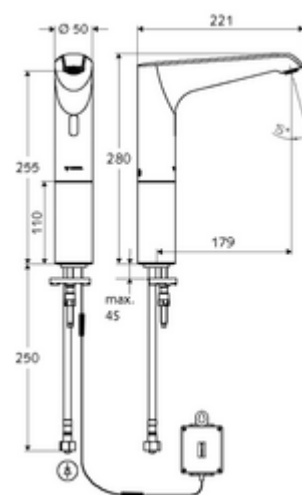

Numărul de articol: 01 295 06 99

Baterie lavoar stativă cu senzor XERIS E HD-K mare - presiune ridicată apă rece / apă pre-amestecată

Controlat de senzor infraroșu Funcționare cu baterie. Adecvat pentru interconectare cu sistemul de gestionare a apei SWS SCHELL. Parametrizabil prin SCHELL Single Control SSC.

Conținutul ambalajului

- baterie lavoar, cu senzor infraroșu
 - sistem electronic cu senzor infraroșu, programabil
 - prelungire hidrant
 - Ventil electromagnet axial cu filtru 6 V
 - perlator
 - cablu de racordare 350 mm, cu conector cu fișă cu 3 poli, clasă de protecție IP 65
- compartiment baterii 6 V, clasă de protecție IP 65
- 4x baterii alcaline AA de 1,5 V
- furtun de racordare flexibil Clean-Fix S G 3/8 IG x 500 mm, cu clapetă de sens integrată (RV, EN 1717: EB) și prefiltru
- material de fixare pentru montarea lavoarului

Caracteristici

- Masă: 2,57 kg/bucată
- Unități pachet: 1

Accesorii recomandate

SSC Bluetooth®-Modul	Articolul nr.: 00 916 00 99	
Cablu prelungitor 1.5 m	Articolul nr.: 51 010 00 99	sau
Cablu prelungitor 1.5 m	Articolul nr.: 51 023 00 99	sau
Robinet colțar de reglaj COMFORT cu filtru	Articolul nr.: 05 430 06 99	
Ventil lavoar OPEN	Articolul nr.: 02 002 06 99	sau
Ventil lavoar PUSH OPEN	Articolul nr.: 02 000 06 99	sau