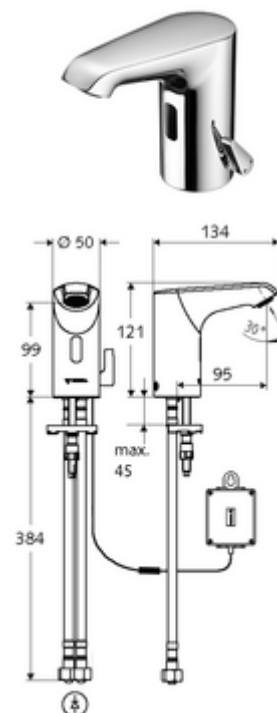

Numărul de articol: 01 296 06 99

Baterie lavoar stativă cu senzor XERIS E HD-M mic - presiune ridicată apă amestecată

Controlat de senzor infraroșu Funcționare cu baterie. Adecvat pentru interconectare cu sistemul de gestionare a apei SWS SCHELL. Parametrizabil prin SCHELL Single Control SSC.

Conținutul ambalajului

- baterie lavoar, cu senzor infraroșu
 - regulator de temperatură
 - sistem electronic cu senzor infraroșu, programabil
 - Ventil electromagnetic axial cu filtru 6 V
 - perlator
 - cablu de racordare 250 mm, cu conector cu fișă cu 3 poli, clasă de protecție IP 65
- compartiment baterii 6 V, clasă de protecție IP 65
- 4x baterii alcaline AA de 1,5 V
- 2 furtunuri de racordare flexibile Clean-Fix S G 3/8 IG x 400 mm, cu clapetă de sens integrată (RV, EN 1717: EB) și prefiltru
- material de fixare pentru montarea lavoarului

Caracteristici

- Masă: 1,84 kg/bucată

- Unități pachet: 1

Accesorii recomandate

SSC Bluetooth®-Modul	Articolul nr.: 00 916 00 99	
Cablu prelungitor 1.5 m	Articolul nr.: 51 010 00 99	sau
Cablu prelungitor 1.5 m	Articolul nr.: 51 023 00 99	sau
Robinet colțar termostatat	Articolul nr.: 09 414 06 99	
Robinet colțar de reglaj COMFORT cu filtru	Articolul nr.: 05 430 06 99	
Ventil lavoar OPEN	Articolul nr.: 02 002 06 99	sau
Ventil lavoar PUSH OPEN	Articolul nr.: 02 000 06 99	sau