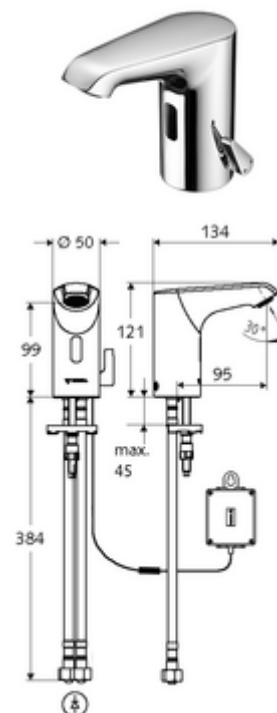

## Baterie lavoar stativă cu senzor XERIS E HD-M mic - presiune ridicată apă amestecată

Controlat de senzor infraroșu Funcționare cu baterie. Adecvat pentru interconectare cu sistemul de gestionare a apei SWS SCHELL. Parametrizabil prin SCHELL Single Control SSC.

### Conținutul ambalajului

- baterie lavoar, cu senzor infraroșu
  - regulator de temperatură
  - sistem electronic cu senzor infraroșu, programabil
  - Ventil electromagnetic axial cu filtru 6 V
  - perlator
  - cablu de racordare 250 mm, cu conector cu fișă cu 3 poli, clasă de protecție IP 65
- compartiment baterii 6 V, clasă de protecție IP 65
- 4x baterii alcaline AA de 1,5 V
- 2 furtunuri de racordare flexibile Clean-Fix S G 3/8 IG x 400 mm, cu clapetă de sens integrată (RV, EN 1717: EB) și prefiltru
- material de fixare pentru montarea lavoarului