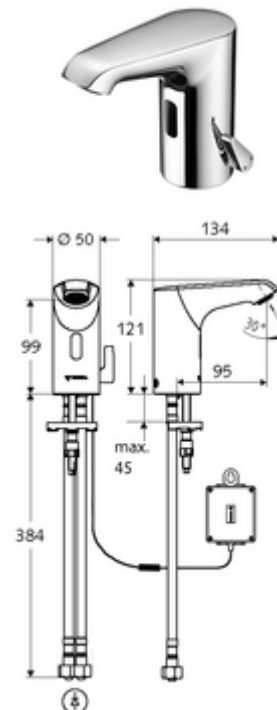

## Baterie lavoar stativă cu senzor XERIS E HD-M mic - presiune ridicată apă amestecată

Controlat de senzor infraroșu Funcționare cu baterie. Adecvat pentru interconectare cu sistemul de gestionare a apei SWS SCHELL. Parametrizabil prin SCHELL Single Control SSC.

### Conținutul ambalajului

- baterie lavoar, cu senzor infraroșu
  - regulator de temperatură
  - sistem electronic cu senzor infraroșu, programabil
  - Ventil electromagnetic axial cu filtru 6 V
  - perlator
  - cablu de racordare 250 mm, cu conector cu fișă cu 3 poli, clasă de protecție IP 65
- compartiment baterii 6 V, clasă de protecție IP 65
- 4x baterii alcaline AA de 1,5 V
- 2 furtunuri de racordare flexibile Clean-Fix S G 3/8 IG x 400 mm, cu clapetă de sens integrată (RV, EN 1717: EB) și prefiltru
- material de fixare pentru montarea lavoarului