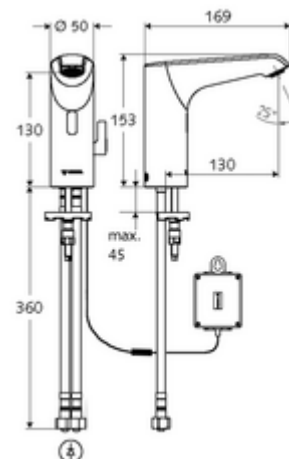

Numărul de articol: 01 297 06 99

Baterie lavoar stativă cu senzor XERIS E HD-M med. - presiune ridicată apă amestecată

Controlat de senzor infraroșu Funcționare cu baterie. Adecvat pentru interconectare cu sistemul de gestionare a apei SWS SCHELL. Parametrizabil prin SCHELL Single Control SSC.

Conținutul ambalajului

- baterie lavoar, cu senzor infraroșu
 - regulator de temperatură
 - sistem electronic cu senzor infraroșu, programabil
 - Ventil electromagnetic axial cu filtru 6 V
 - perlator
 - cablu de racordare 220 mm, cu conector cu fișă cu 3 poli, clasă de protecție IP 65
- compartiment baterii 6 V, clasă de protecție IP 65
- 4x baterii alcaline AA de 1,5 V
- 2 furtunuri de racordare flexibile Clean-Fix S G 3/8 IG x 400 mm, cu clapetă de sens integrată (RV, EN 1717: EB) și prefiltru
- material de fixare pentru montarea lavoarului

Caracteristici

- Masă: 2,04 kg/bucată

- Unități pachet: 1

Accesorii recomandate

SSC Bluetooth®-Modul	Articolul nr.: 00 916 00 99	
Cablu prelungitor 1.5 m	Articolul nr.: 51 010 00 99	sau
Cablu prelungitor 1.5 m	Articolul nr.: 51 023 00 99	sau
Robinet colțar termostatat	Articolul nr.: 09 414 06 99	
Robinet colțar de reglaj COMFORT cu filtru	Articolul nr.: 05 430 06 99	
Ventil lavoar OPEN	Articolul nr.: 02 002 06 99	sau
Ventil lavoar PUSH OPEN	Articolul nr.: 02 000 06 99	sau