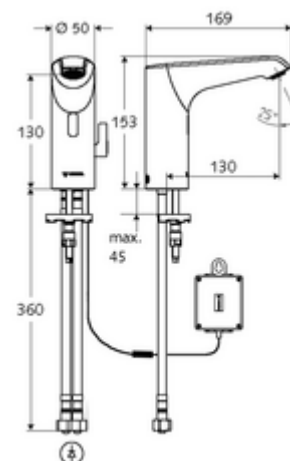

### Conținutul ambalajului

- baterie lavoar, cu senzor infraroșu
  - regulator de temperatură
  - sistem electronic cu senzor infraroșu, programabil
  - Ventil electromagnetic axial cu filtru 6 V
  - perlator
  - cablu de racordare 220 mm, cu conector cu fișă cu 3 poli, clasă de protecție IP 65
- compartiment baterii 6 V, clasă de protecție IP 65
- 4x baterii alcaline AA de 1,5 V
- 2 furtunuri de racordare flexibile Clean-Fix S G 3/8 IG x 400 mm, cu clapetă de sens integrată (RV, EN 1717: EB) și prefiltru
- material de fixare pentru montarea lavoarului