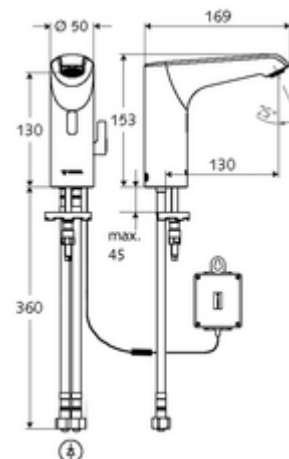

### Conținutul ambalajului

- baterie lavoar, cu senzor infraroșu
  - regulator de temperatură
  - sistem electronic cu senzor infraroșu, programabil
  - Ventil electromagnetic axial cu filtru 6 V
  - perlator
  - cablu de racordare 220 mm, cu conector cu fișă cu 3 poli, clasă de protecție IP 65
- compartiment baterii 6 V, clasă de protecție IP 65
- 4x baterii alcaline AA de 1,5 V
- 2 furtunuri de racordare flexibile Clean-Fix S G 3/8 IG x 400 mm, cu clapetă de sens integrată (RV, EN 1717: EB) și prefiltru
- material de fixare pentru montarea lavoarului