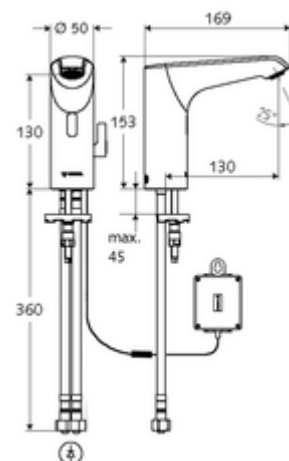

Numărul de articol: 01 297 06 99

Baterie lavoar stativă cu senzor XERIS E HD-M med. - presiune ridicată apă amestecată

Controlat de senzor infraroșu Funcționare cu baterie. Adecvat pentru interconectare cu sistemul de gestionare a apei SWS SCHELL. Parametrizabil prin SCHELL Single Control SSC.

Conținutul ambalajului

- baterie lavoar, cu senzor infraroșu
 - regulator de temperatură
 - sistem electronic cu senzor infraroșu, programabil
 - Ventil electromagnetic axial cu filtru 6 V
 - perlator
 - cablu de racordare 220 mm, cu conector cu fișă cu 3 poli, clasă de protecție IP 65
- compartiment baterii 6 V, clasă de protecție IP 65
- 4x baterii alcaline AA de 1,5 V
- 2 furtunuri de racordare flexibile Clean-Fix S G 3/8 IG x 400 mm, cu clapetă de sens integrată (RV, EN 1717: EB) și prefiltru
- material de fixare pentru montarea lavoarului

Caracteristici

- Masă: 2,04 kg/bucată

- Unități pachet: 1

Accesorii recomandate

SSC Bluetooth®-Modul	Articolul nr.: 00 916 00 99	
Cablu prelungitor 1.5 m	Articolul nr.: 51 010 00 99	sau
Cablu prelungitor 1.5 m	Articolul nr.: 51 023 00 99	sau
Robinet colțar termostatat	Articolul nr.: 09 414 06 99	
Robinet colțar de reglaj COMFORT cu filtru	Articolul nr.: 05 430 06 99	
Ventil lavoar OPEN	Articolul nr.: 02 002 06 99	sau
Ventil lavoar PUSH OPEN	Articolul nr.: 02 000 06 99	sau