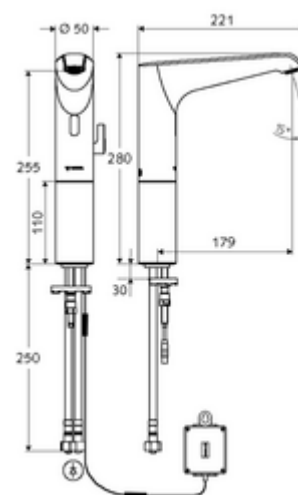

Numărul de articol: 01 298 06 99

Baterie lavoar stativă cu senzor XERIS E HD-M mare - presiune ridicată apă amestecată

Controlat de senzor infraroșu Funcționare cu baterie. Adecvat pentru interconectare cu sistemul de gestionare a apei SWS SCHELL. Parametrizabil prin SCHELL Single Control SSC.

Conținutul ambalajului

- baterie lavoar, cu senzor infraroșu
 - regulator de temperatură
 - sistem electronic cu senzor infraroșu, programabil
 - prelungire hidrant
 - Ventil electromagnet axial cu filtru 6 V
 - Aerator
 - cablu de racordare 350 mm, cu conector cu fișă cu 3 poli, clasă de protecție IP 65
- compartiment baterii 6 V, clasă de protecție IP 65
- 4x baterii alcaline AA de 1,5 V
- 2 furtunuri de racordare flexibile Clean-Fix S G 3/8 IG x 500 mm, cu clapetă de sens integrată (RV, EN 1717: EB) și prefiltru
- material de fixare pentru montarea lavoarului