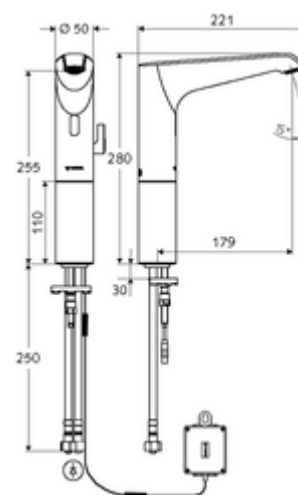

Numărul de articol: 01 298 06 99

Baterie lavoar stativă cu senzor XERIS E HD-M mare - presiune ridicată apă amestecată

Controlat de senzor infraroșu Funcționare cu baterie. Adecvat pentru interconectare cu sistemul de gestionare a apei SWS SCHELL. Parametrizabil prin SCHELL Single Control SSC.

Conținutul ambalajului

- baterie lavoar, cu senzor infraroșu
 - regulator de temperatură
 - sistem electronic cu senzor infraroșu, programabil
 - prelungire hidrant
 - Ventil electromagnet axial cu filtru 6 V
 - perlator
 - cablu de racordare 350 mm, cu conector cu fișă cu 3 poli, clasă de protecție IP 65
- compartiment baterii 6 V, clasă de protecție IP 65
- 4x baterii alcaline AA de 1,5 V
- 2 furtunuri de racordare flexibile Clean-Fix S G 3/8 IG x 500 mm, cu clapetă de sens integrată (RV, EN 1717: EB) și prefiltru
- material de fixare pentru montarea lavoarului

Caracteristici

- Masă: 2,68 kg/bucată
- Unități pachet: 1

Accesorii recomandate

SSC Bluetooth®-Modul	Articolul nr.: 00 916 00 99	
Cablu prelungitor 1.5 m	Articolul nr.: 51 010 00 99	sau
Cablu prelungitor 1.5 m	Articolul nr.: 51 023 00 99	sau
Robinet colțar termostatat	Articolul nr.: 09 414 06 99	
Robinet colțar de reglaj COMFORT cu filtru	Articolul nr.: 05 430 06 99	
Ventil lavoar OPEN	Articolul nr.: 02 002 06 99	sau
Ventil lavoar PUSH OPEN	Articolul nr.: 02 000 06 99	sau