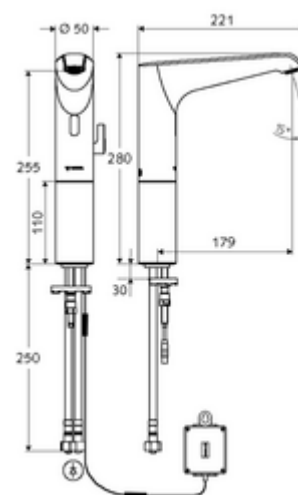

Numărul de articol: 01 298 06 99

Baterie lavoar stativă cu senzor XERIS E HD-M mare - presiune ridicată apă amestecată

Controlat de senzor infraroșu Funcționare cu baterie. Adecvat pentru interconectare cu sistemul de gestionare a apei SWS SCHELL. Parametrizabil prin SCHELL Single Control SSC.

Conținutul ambalajului

- baterie lavoar, cu senzor infraroșu
 - regulator de temperatură
 - sistem electronic cu senzor infraroșu, programabil
 - prelungire hidrant
 - Ventil electromagnetice axial cu filtru 6 V
 - perlator
 - cablu de racordare 350 mm, cu conector cu fișă cu 3 poli, clasă de protecție IP 65
- compartiment baterii 6 V, clasă de protecție IP 65
- 4x baterii alcaline AA de 1,5 V
- 2 furtunuri de racordare flexibile Clean-Fix S G 3/8 IG x 500 mm, cu clapetă de sens integrată (RV, EN 1717: EB) și prefiltru
- material de fixare pentru montarea lavoarului

Caracteristici

- Masă: 2,68 kg/bucată
- Unități pachet: 1

Accesorii recomandate

SSC Bluetooth®-Modul	Articolul nr.: 00 916 00 99	
Cablu prelungitor 1.5 m	Articolul nr.: 51 010 00 99	sau
Cablu prelungitor 1.5 m	Articolul nr.: 51 023 00 99	sau
Robinet colțar termostatat	Articolul nr.: 09 414 06 99	
Robinet colțar de reglaj COMFORT cu filtru	Articolul nr.: 05 430 06 99	
Ventil lavoar OPEN	Articolul nr.: 02 002 06 99	sau
Ventil lavoar PUSH OPEN	Articolul nr.: 02 000 06 99	sau