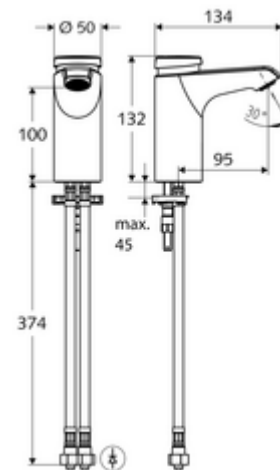

Conținutul ambalajului

- baterie lavoar, cu autoînchidere
 - Cartuș cu temporizare SC II cu limitare apă fierbinte
 - perlator
- 2 furtunuri de racordare flexibile Clean-Fix S G 3/8 IG x 380 mm, cu clapetă de sens integrată (RV, EN 1717: EB) și prefiltru
- material de fixare pentru montarea lavoarului

Date tehnice

- Timp operare: 2 - 15 s reglabil (7 s Setare fabrică)
- Debit: max. 5 l/min independent de presiune
- Presiune de curgere: 1,0 - 5,0 bar
- Presiune de repaus max.: 8 bar
- temperatură de operare max: 70 °C (80 °C pentru dezinfecție termică)
- Material: carcasă alamă conform cu Ordonanța privind apa potabilă
- Finisaj: crom
- racord: 2x G 3/8 IG
- Certificate: PA-IX 29071/IO, Belgaqua
- Clasa de zgomot: I
- Clasă debit: O

Caracteristici

- Masă: 1,85 kg/bucată
- Unități pachet: 1

Accesorii recomandate

Robinet colțar termostatat	Articolul nr.: 09 414 06 99	
Supapa de egalizare presiune PBV	Articolul nr.: 06 558 12 99	
Robinet colțar de reglaj COMFORT cu filtru	Articolul nr.: 05 430 06 99	
Ventil lavoar OPEN	Articolul nr.: 02 002 06 99	sau
Ventil lavoar PUSH OPEN	Articolul nr.: 02 000 06 99	sau