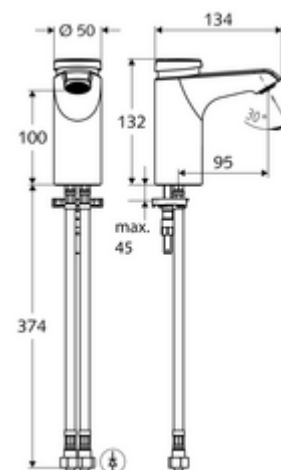

### Conținutul ambalajului

- baterie lavoar, cu autoînchidere
  - Cartuș cu temporizare SC II cu limitare apă fierbinte
  - perlator
- 2 furtunuri de racordare flexibile Clean-Fix S G 3/8 IG x 380 mm, cu clapetă de sens integrată (RV, EN 1717: EB) și prefiltru
- material de fixare pentru montarea lavoarului

### Date tehnice

- Timp operare: 2 - 15 s reglabil (7 s Setare fabrică)
- Debit: max. 5 l/min independent de presiune
- Presiune de curgere: 1,0 - 5,0 bar
- Presiune de repaus max.: 8 bar
- temperatură de operare max: 70 °C (80 °C pentru dezinfecție termică)
- Material: carcasă alamă conform cu Ordonanța privind apa potabilă
- Finisaj: crom
- racord: 2x G 3/8 IG
- Certificate: PA-IX 29071/IO, Belgaqua
- Clasa de zgomot: I
- Clasă debit: O

### Caracteristici

- Masă: 1,85 kg/bucată
- Unități pachet: 1