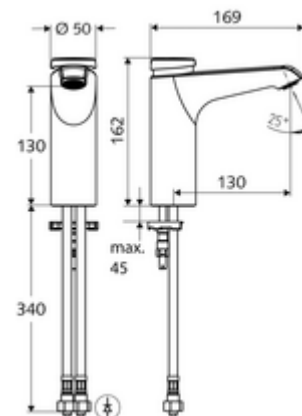

### Conținutul ambalajului

- baterie lavoar, cu autoînchidere
  - Cartuș cu temporizare SC II cu limitare apă fierbinte
  - perlator
- 2 furtunuri de racordare flexibile Clean-Fix S G 3/8 IG x 380 mm, cu clapetă de sens integrată (RV, EN 1717: EB) și prefiltru
- material de fixare pentru montarea lavoarului

### Date tehnice

- Timp operare: 2 - 15 s reglabil (7 s Setare fabrică)
- Debit: max. 5 l/min independent de presiune
- Presiune de curgere: 1,0 - 5,0 bar
- Presiune de repaus max.: 8 bar
- temperatură de operare max: 70 °C (80 °C pentru dezinfecție termică)
- Material: carcasă alamă conform cu Ordonanța privind apa potabilă
- Finisaj: crom
- racord: 2x G 3/8 IG
- Certificate: PA-IX 29071/IO, Belgaqua
- Clasa de zgomot: I
- Clasă debit: O

### Caracteristici

- Masă: 2,05 kg/bucată
- Unități pachet: 1