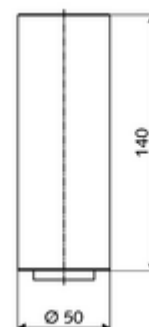

Numărul de articol: 01 271 06 99

Extensie baterie CELIS E , 140 mm

Pentru baterii de lavoar CELIS E, în legătură cu lavoare aplicate.

Conținutul ambalajului

- extensie baterie stativă 140 mm
- regulator de jet reglabil, debit de 5 l/m la presiune de curgere de 3 bari
- 2 furtunuri de racordare flexibile Clean-Fix S G 3/8 IG x 3/8 AG x 150 mm
- tijă filetată prelungită 225 mm

Date tehnice

- Finisaj: crom

Caracteristici

- Masă: 0,73 kg/bucată
- Unități pachet: 1

Accesorii recomandate

Cablul prelungitor 1.5 m

Articolul nr.: 51 010 00 99

În combinație cu

Baterie lavoar stativă cu senzor CELIS E	Articolul nr.: 01 230 06 99	sau
Baterie lavoar stativă cu senzor CELIS E	Articolul nr.: 01 231 06 99	sau
Baterie lavoar stativă cu senzor CELIS E	Articolul nr.: 01 244 06 99	sau
Baterie lavoar stativă cu senzor CELIS E	Articolul nr.: 00 207 06 99	sau
Baterie lavoar stativă cu senzor CELIS E	Articolul nr.: 01 229 06 99	sau
Baterie lavoar stativă cu senzor CELIS E	Articolul nr.: 01 232 06 99	sau
Baterie lavoar stativă cu senzor CELIS E	Articolul nr.: 01 245 06 99	sau
Baterie lavoar stativă cu senzor CELIS E	Articolul nr.: 00 206 06 99	sau