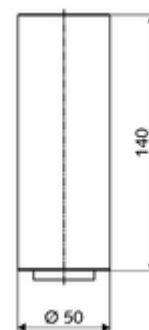

## Extensie baterie CELIS E , 140 mm

Pentru baterii de lavoar CELIS E, în legătură cu lavoare aplicate.

### Conținutul ambalajului

- extensie baterie stativă 140 mm
- regulator de jet reglabil, debit de 5 l/m la presiune de curgere de 3 bari
- 2 furtunuri de racordare flexibile Clean-Fix S G 3/8 IG x 3/8 AG x 150 mm
- tijă filetată prelungită 225 mm