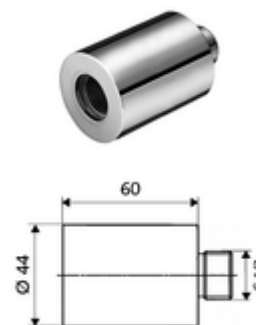

Numărul de articol: 61 662 06 99

Prelungitor baterie PETIT SC

Pentru compensare longitudinală la lavoarele mari.

Conținutul ambalajului

- prelungire

Date tehnice

- Material: alamă rezistentă la dezincare conform cu Ordonanța privind apa potabilă
- Finisaj: crom
- Prelungire prin: 60 mm
- racord: DN 15 G 1/2 AG
- ieșire: DN 15 G 1/2 IG

Caracteristici

- Masă: 0,44 kg/bucată
- Unități pachet: 1

În combinație cu

Baterie lavoar stativă PETIT SC
Baterie lavoar stativă PETIT SC

Articolul nr.: 02 136 06 99
Articolul nr.: 02 147 06 99