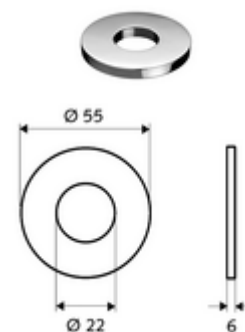

Numărul de articol: 76 063 06 99

Rozetă mascare PETIT

Pentru lavoare cu orificiu de robinet prea mare.

Conținutul ambalajului

- garnitură inelară
- rozetă Ø 55 mm

Caracteristici

- Masă: 0,08 kg/bucată
- Unități pachet: 1