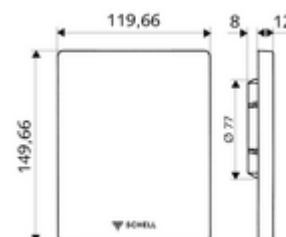

Numărul de articol: 23 080 28 99

Placă comandă pisoar EDITION LC

Mască frontală pentru spălător cu presiune pisoar, cu montaj încastrat COMPACT II, dacă acesta, în legătură cu comanda de pisoar COMPACT LC, nu este montat sub ceramică. Facilitează accesul la galeria de apă și la sistemul electronic.

Conținutul ambalajului

- mască frontală
- cadru de montaj
- material de fixare

Date tehnice

- Material: placă frontală oțel inox
- Finisaj: placă frontală oțel inox periat
- Dimensiuni: L 120 mm x Î 150 mm x A 12 mm

Caracteristici

- Masă: 0,33 kg/bucată
- Unități pachet: 1

Accesorii necesare

Mecanism de acționare pisoar COMPACT LC Articolul nr.: 01 197 00 99 sau
Mecanism de acționare pisoar COMPACT LC Articolul nr.: 01 196 00 99 sau