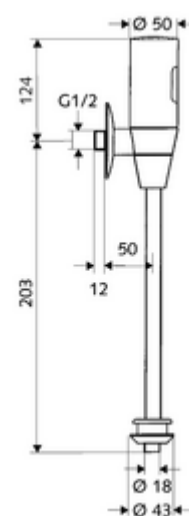

Numărul de articol: 01 113 06 99

Robinet de spălare pisoar cu senzor SCHELLTRONIC, DN 15

Funcționare cu baterie. Parametrizabil prin SCHELL Single Control SSC.

Conținutul ambalajului

- spălător cu presiune pisoar, cu montaj aparent
 - sistem electronic cu senzor infraroșu, programabil
 - Ventil electromagnetice cu filtru 6 V
 - valvă izolare
- 4x baterii alcaline AAA de 1,5 V
- conector interior pisoar
- rozetă șurub Ø 80 mm
- țeavă de spălare Ø 18 mm x 193 mm

Caracteristici

- Masă: 1,24 kg/bucată
- Unități pachet: 1

Accesorii recomandate

Țeavă alimentare Ø 18 mm, cotită

Articolul nr.: 50 223 06 99

sau

Element îmbinare pisoar	Articolul nr.: 27 820 06 99	
Modul de montaj pisoar MONTUS	Articolul nr.: 03 090 00 99	
SSC Bluetooth®-Modul	Articolul nr.: 00 916 00 99	sau
Adaptor SSC USB	Articolul nr.: 01 586 00 99	sau