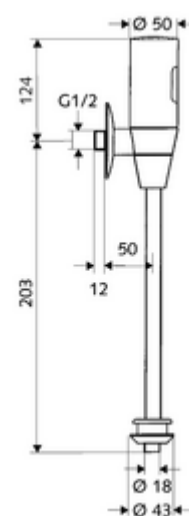

### Conținutul ambalajului

- spălător cu presiune pisoar, cu montaj aparent
  - sistem electronic cu senzor infraroșu, programabil
  - Ventil electromagnetice cu filtru 6 V
  - valvă izolare
- 4x baterii alcaline AAA de 1,5 V
- conector interior pisoar
- rozetă șurub Ø 80 mm
- țeavă de spălare Ø 18 mm x 193 mm