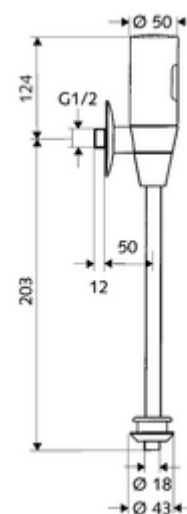

Date tehnice

- Programare parametri cu SSC
  - rază de acțiune senzor (scurtă / medie / lungă)
  - timp de spălare (1 - 15 sec.)
  - spălare de igienizare (oprit / 5 - 600 sec., la fiecare 1 - 240 h după ultima spălare / la fiecare 1 - 240 h)
  - prespălare (oprit / 1 sec., pauză de 5 - 60 min. după ultima spălare)
  - funcționare automată Stadion (oprit / 1 sec. per utilizator), spălare principală după 20 - 60 sec. de la ultima utilizare)
  - spălare sifon pt. eliminare miros (oprit / 1 - 240 h după ultima spălare)
  - mod economisire energie (oprit / 1 - 254 h după ultima utilizare)
- Modul electronic programabil
  - rază de acțiune senzor (scurtă / medie / lungă)
  - spălare de igienizare (oprit / 30 sec., la fiecare 24 h după ultima spălare / la fiecare 24 h)
  - prespălare (oprit / 1 sec.)
  - funcționare automată Stadion (oprit / 1 sec. per utilizator)
  - spălare sifon pt. eliminare miros (oprit / pornit)
  - timp de spălare (1 - 15 sec.)
- Presiune de curgere: 1,0 - 5,0 bar
- Presiune de repaus max.: 8 bar
- Debit purjare: 0,3 l/s, conform DIN EN 12541
- Material: piese în contact cu apa alamă conform cu Ordonanța privind apa potabilă
- Finisaj: crom
- racord: DN 15 G 1/2 AG
- ieșire: racord interior Ø 43 mm (țeavă de spălare Ø 18 mm)
- Certificate: PA-IX 8952/II
- Clasa de zgomot: II, la debit 100%

Caracteristici

- Masă: 1,24 kg/bucată
- Unități pachet: 1

Accesorii recomandate

Țeavă alimentare Ø 18 mm, cotită

Articolul nr.: 50 223 06 99

sau