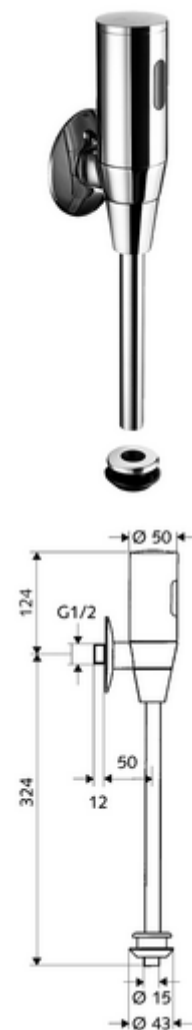

Date tehnice

- Programare parametri cu SSC
  - rază de acțiune senzor (scurtă / medie / lungă)
  - timp de spălare (1 - 15 sec.)
  - spălare de igienizare (oprit / 5 - 600 sec., la fiecare 1 - 240 h după ultima spălare / la fiecare 1 - 240 h)
  - prespălare (oprit / 1 sec., pauză de 5 - 60 min. după ultima spălare)
  - funcționare automată Stadion (oprit / 1 sec. per utilizator), spălare principală după 20 - 60 sec. de la ultima utilizare)
  - spălare sifon pt. eliminare miros (oprit / 1 - 240 h după ultima spălare)
  - mod economisire energie (oprit / 1 - 254 h după ultima utilizare)
- Modul electronic programabil
  - rază de acțiune senzor (scurtă / medie / lungă)
  - spălare de igienizare (oprit / 30 sec., la fiecare 24 h după ultima spălare / la fiecare 24 h)
  - prespălare (oprit / 1 sec.)
  - funcționare automată Stadion (oprit / 1 sec. per utilizator)
  - spălare sifon pt. eliminare miros (oprit / pornit)
  - timp de spălare (1 - 15 sec.)
- Presiune de curgere: 1,0 - 5,0 bar
- Debit purjare: 0,3 l/s, conform DIN EN 12541
- Material: piese în contact cu apa alamă conform cu Ordonanța privind apa potabilă
- Finisaj: crom
- racord: DN 15 G 1/2 AG
- ieșire: racord interior Ø 43 mm (țeavă de spălare Ø 15 mm)
- Certificate: PA-IX 8952/II, Belgaqua
- Clasa de zgomot: II, la debit 100%

Caracteristici

- Masă: 1,27 kg/bucată
- Unități pachet: 1