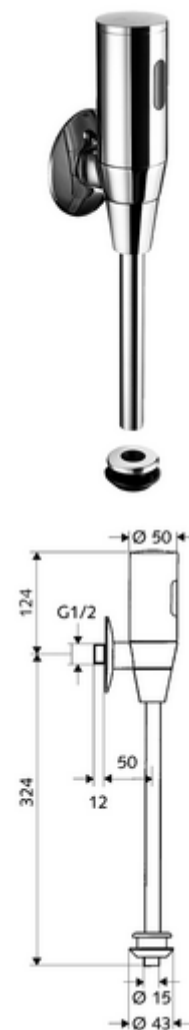

Date tehnice

- Programare parametri cu SSC
  - rază de acțiune senzor (scurtă / medie / lungă)
  - timp de spălare (1 - 15 sec.)
  - spălare de igienizare (oprit / 5 - 600 sec., la fiecare 1 - 240 h după ultima spălare / la fiecare 1 - 240 h)
  - prespălare (oprit / 1 sec., pauză de 5 - 60 min. după ultima spălare)
  - funcționare automată Stadion (oprit / 1 sec. per utilizator), spălare principală după 20 - 60 sec. de la ultima utilizare)
  - spălare sifon pt. eliminare miros (oprit / 1 - 240 h după ultima spălare)
  - mod economisire energie (oprit / 1 - 254 h după ultima utilizare)
- Modul electronic programabil
  - rază de acțiune senzor (scurtă / medie / lungă)
  - spălare de igienizare (oprit / 30 sec., la fiecare 24 h după ultima spălare / la fiecare 24 h)
  - prespălare (oprit / 1 sec.)
  - funcționare automată Stadion (oprit / 1 sec. per utilizator)
  - spălare sifon pt. eliminare miros (oprit / pornit)
  - timp de spălare (1 - 15 sec.)
- Presiune de curgere: 1,0 - 5,0 bar
- Debit purjare: 0,3 l/s, conform DIN EN 12541
- Material: piese în contact cu apa alamă conform cu Ordonanța privind apa potabilă
- Finisaj: crom
- racord: DN 15 G 1/2 AG
- ieșire: racord interior Ø 43 mm (țeavă de spălare Ø 15 mm)
- Certificate: PA-IX 8952/II, Belgaqua
- Clasa de zgomot: II, la debit 100%

Caracteristici

- Masă: 1,27 kg/bucată
- Unități pachet: 1