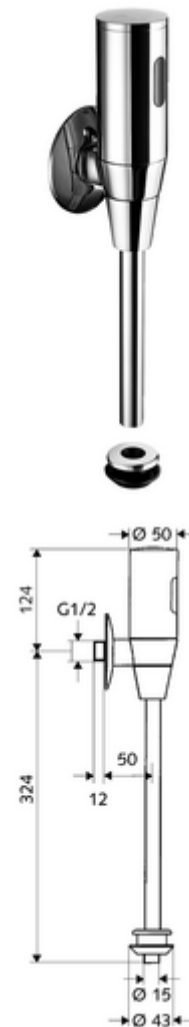

Date tehnice

- Programare parametri cu SSC
  - rază de acțiune senzor (scurtă / medie / lungă)
  - timp de spălare (1 - 15 sec.)
  - spălare de igienizare (oprit / 5 - 600 sec., la fiecare 1 - 240 h după ultima spălare / la fiecare 1 - 240 h)
  - prespălare (oprit / 1 sec., pauză de 5 - 60 min. după ultima spălare)
  - funcționare automată Stadion (oprit / 1 sec. per utilizator), spălare principală după 20 - 60 sec. de la ultima utilizare)
  - spălare sifon pt. eliminare miros (oprit / 1 - 240 h după ultima spălare)
  - mod economisire energie (oprit / 1 - 254 h după ultima utilizare)
- Modul electronic programabil
  - rază de acțiune senzor (scurtă / medie / lungă)
  - spălare de igienizare (oprit / 30 sec., la fiecare 24 h după ultima spălare / la fiecare 24 h)
  - prespălare (oprit / 1 sec.)
  - funcționare automată Stadion (oprit / 1 sec. per utilizator)
  - spălare sifon pt. eliminare miros (oprit / pornit)
  - timp de spălare (1 - 15 sec.)
- Presiune de curgere: 1,0 - 5,0 bar
- Debit purjare: 0,3 l/s, conform DIN EN 12541
- Material: piese în contact cu apa alamă conform cu Ordonanța privind apa potabilă
- Finisaj: crom
- racord: DN 15 G 1/2 AG
- ieșire: racord interior Ø 43 mm (țeavă de spălare Ø 15 mm)
- Certificate: PA-IX 8952/II, Belgaqua
- Clasa de zgomot: II, la debit 100%

Caracteristici

- Masă: 1,27 kg/bucată
- Unități pachet: 1