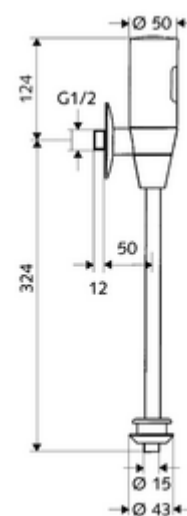

Date tehnice

- Programare parametri cu SSC
  - rază de acțiune senzor (scurtă / medie / lungă)
  - timp de spălare (1 - 15 sec.)
  - spălare de igienizare (oprit / 5 - 600 sec., la fiecare 1 - 240 h după ultima spălare / la fiecare 1 - 240 h)
  - prespălare (oprit / 1 sec., pauză de 5 - 60 min. după ultima spălare)
  - funcționare automată Stadion (oprit / 1 sec. per utilizator), spălare principală după 20 - 60 sec. de la ultima utilizare)
  - spălare sifon pt. eliminare miros (oprit / 1 - 240 h după ultima spălare)
  - mod economisire energie (oprit / 1 - 254 h după ultima utilizare)
- Modul electronic programabil
  - rază de acțiune senzor (scurtă / medie / lungă)
  - spălare de igienizare (oprit / 30 sec., la fiecare 24 h după ultima spălare / la fiecare 24 h)
  - prespălare (oprit / 1 sec.)
  - funcționare automată Stadion (oprit / 1 sec. per utilizator)
  - spălare sifon pt. eliminare miros (oprit / pornit)
  - timp de spălare (1 - 15 sec.)
- Presiune de curgere: 1,0 - 5,0 bar
- Debit purjare: 0,3 l/s, conform DIN EN 12541
- Material: piese în contact cu apa alamă conform cu Ordonanța privind apa potabilă
- Finisaj: crom
- racord: DN 15 G 1/2 AG
- ieșire: racord interior Ø 43 mm (țeavă de spălare Ø 15 mm)
- Certificate: PA-IX 8952/II, Belgaqua
- Clasa de zgomot: II, la debit 100%

Caracteristici

- Masă: 1,27 kg/bucată
- Unități pachet: 1