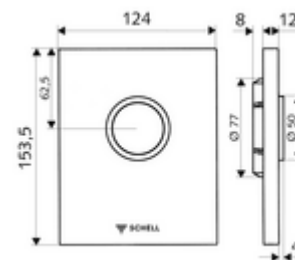

Numărul de articol: 02 800 06 99

Placă de acționare pisoar EDITION

Pentru spălător cu presiune pisoar, cu montaj încastrat SCHELL COMPACT II.

Conținutul ambalajului

- placă de acționare design
  - buton de acționare
- cartuș cu autoînchidere, cu prefiltru orificiu duză
- cadru de montaj
- material de fixare

Date tehnice

- Debit spălare Reglabil: 1,0 - 6,0 l
- Material: Acționare plastic; placă frontală plastic
- Finisaj: Acționare crom; placă frontală crom
- Dimensiuni placă frontală: L 124 mm x Î 153,5 mm x A 12 mm

Caracteristici

- Masă: 0,53 kg/bucată
- Unități pachet: 1

Accesorii necesare

Modul de montaj pisoar MONTUS
Doză montaj îngropată COMPACT II

Articolul nr.: 03 075 00 99 sau
Articolul nr.: 01 193 00 99 sau