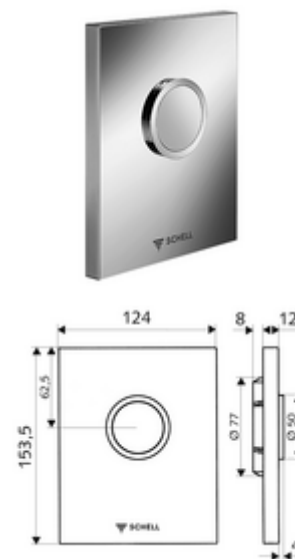

Numărul de articol: 02 800 06 99

Placă de acționare pisoar EDITION

Pentru spălător cu presiune pisoar, cu montaj încastrat SCHELL COMPACT II.

Conținutul ambalajului

- placă de acționare design
  - buton de acționare
- cartuş cu autoînchidere, cu prefiltru orificiu duză
- cadru de montaj
- material de fixare

Date tehnice

- Debit spălare Reglabil: 1,0 - 6,0 l
- Material: Acționare plastic; placă frontală plastic
- Finisaj: Acționare crom; placă frontală crom
- Dimensiuni placă frontală: L 124 mm x Î 153,5 mm x A 12 mm

Caracteristici

- Masă: 0,53 kg/bucată
- Unități pachet: 1

Accesorii necesare

Modul de montaj pisoar MONTUS
Doză montaj îngropată COMPACT II

Articolul nr.: 03 075 00 99   sau
Articolul nr.: 01 193 00 99   sau