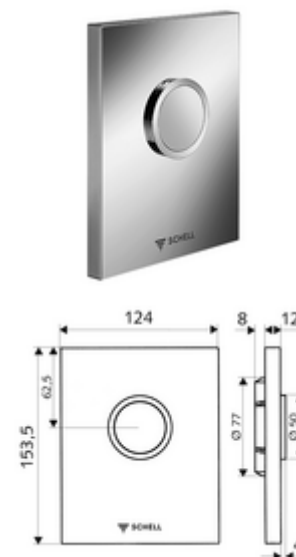

Numărul de articol: 02 800 06 99

Placă de acționare pisoar EDITION

Pentru spălător cu presiune pisoar, cu montaj încastrat SCHELL COMPACT II.

Conținutul ambalajului

- placă de acționare design
  - buton de acționare
- cartuş cu autoînchidere, cu prefiltru orificiu duză
- cadru de montaj
- material de fixare

Date tehnice

- Debit spălare Reglabil: 1,0 - 6,0 l
- Material: Acționare plastic; placă frontală plastic
- Finisaj: Acționare crom; placă frontală crom
- Dimensiuni placă frontală: L 124 mm x Î 153,5 mm x A 12 mm

Caracteristici

- Masă: 0,53 kg/bucată
- Unități pachet: 1

Accesorii necesare

Modul de montaj pisoar MONTUS
Doză montaj îngropată COMPACT II

Articolul nr.: 03 075 00 99   sau
Articolul nr.: 01 193 00 99   sau