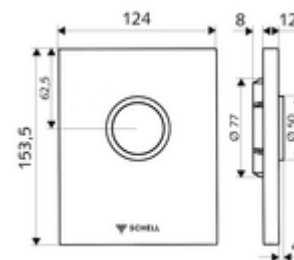

Numărul de articol: 02 800 15 99

Placă de acționare pisoar EDITION

Pentru spălător cu presiune pisoar, cu montaj încastrat SCHELL COMPACT II.

Conținutul ambalajului

- placă de acționare design
 - buton de acționare
- cartuș cu autoînchidere, cu prefiltru orificiu duză
- cadru de montaj
- material de fixare

Date tehnice

- Debit spălare Reglabil: 1,0 - 6,0 l
- Material: Acționare plastic; placă frontală plastic
- Finisaj: Acționare alb alpin; placă frontală alb alpin
- Dimensiuni placă frontală: L 124 mm x Î 153,5 mm x A 12 mm

Caracteristici

- Masă: 0,48 kg/bucată
- Unități pachet: 1

Accesorii necesare

Modul de montaj pisoar MONTUS
Doză montaj îngropată COMPACT II

Articolul nr.: 03 075 00 99 sau
Articolul nr.: 01 193 00 99 sau