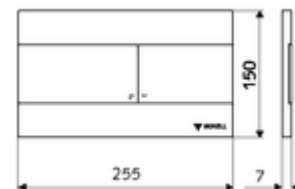

Numărul de articol: 03 070 28 99

Placă acționare MONTUS PLACE

Spălare cu două cantități. Cu inscripție Braille. Acționare de sus sau din față.

Date tehnice

- Material: plastic, oțel inox
- Finisaj: placă frontală oțel inox periat
- Dimensiuni placă frontală: L 255 mm x Î 150 mm x A 7 mm

Caracteristici

- Masă: 0,68 kg/bucată
- Unități pachet: 1

În combinație cu

Modul WC MONTUS Flow	Articolul nr.: 03 038 00 99	sau
Cadru WC MONTUS Flow H	Articolul nr.: 03 037 00 99	sau
Modul WC MONTUS	Articolul nr.: 03 056 00 99	sau
Modul WC MONTUS	Articolul nr.: 03 057 00 99	sau
Modul WC MONTUS	Articolul nr.: 03 066 00 99	sau
Modul WC MONTUS	Articolul nr.: 03 061 00 99	sau
Modul WC MONTUS	Articolul nr.: 03 058 00 99	sau
Modul WC MONTUS	Articolul nr.: 03 059 00 99	sau
Modul de montaj WC MONTUS	Articolul nr.: 03 073 00 99	sau

o înștiințare

- Atenție! Utilizabil exclusiv pentru tipurile de modul de WC Montus enumerate!