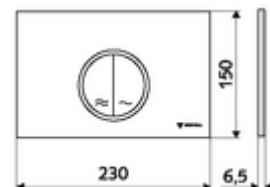

Numărul de articol: 03 119 06 99

Placă acționare MONTUS CIRCUM

Spălare cu două cantități. Acționare de sus sau din față.

Date tehnice

- Material: plastic
- Finisaj: placă frontală crom
- Dimensiuni placă frontală: L 230 mm x Î 150 mm x A 6,5 mm

Caracteristici

- Masă: 0,38 kg/bucată
- Unități pachet: 1

În combinație cu

Modul WC MONTUS Flow	Articolul nr.: 03 038 00 99	sau
Cadru WC MONTUS Flow H	Articolul nr.: 03 037 00 99	sau
Modul WC MONTUS	Articolul nr.: 03 056 00 99	sau
Modul WC MONTUS	Articolul nr.: 03 057 00 99	sau
Modul WC MONTUS	Articolul nr.: 03 066 00 99	sau
Modul WC MONTUS	Articolul nr.: 03 060 00 99	sau
Modul WC MONTUS	Articolul nr.: 03 061 00 99	sau
Modul WC MONTUS	Articolul nr.: 03 058 00 99	sau
Modul WC MONTUS	Articolul nr.: 03 059 00 99	sau
Modul de montaj WC MONTUS	Articolul nr.: 03 073 00 99	sau