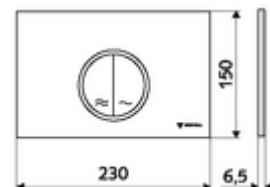

## Placă acționare MONTUS CIRCUM

Spălare cu două cantități. Acționare de sus sau din față.

### Date tehnice

- Material: plastic
- Finisaj: placă frontală crom
- Dimensiuni placă frontală: L 230 mm x Î 150 mm x A 6,5 mm

### Caracteristici

- Masă: 0,38 kg/bucată
- Unități pachet: 1