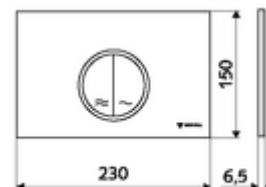

Numărul de articol: 03 119 15 99

Placă acționare MONTUS CIRCUM

Spălare cu două cantități. Acționare de sus sau din față.

Date tehnice

- Material: plastic
- Finisaj: placă frontală alb
- Dimensiuni placă frontală: L 230 mm x Î 150 mm x A 6,5 mm

Caracteristici

- Masă: 0,38 kg/bucată
- Unități pachet: 1

În combinație cu

Modul WC MONTUS Flow	Articolul nr.: 03 038 00 99	sau
Cadru WC MONTUS Flow H	Articolul nr.: 03 037 00 99	sau
Modul WC MONTUS	Articolul nr.: 03 056 00 99	sau
Modul WC MONTUS	Articolul nr.: 03 057 00 99	sau
Modul WC MONTUS	Articolul nr.: 03 066 00 99	sau
Modul WC MONTUS	Articolul nr.: 03 060 00 99	sau
Modul WC MONTUS	Articolul nr.: 03 061 00 99	sau
Modul WC MONTUS	Articolul nr.: 03 058 00 99	sau
Modul WC MONTUS	Articolul nr.: 03 059 00 99	sau
Modul de montaj WC MONTUS	Articolul nr.: 03 073 00 99	sau