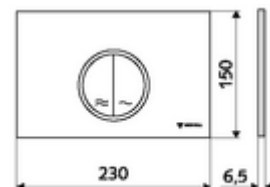

Numărul de articol: 03 119 15 99

Placă acționare MONTUS CIRCUM

Spălare cu două cantități. Acționare de sus sau din față.

Date tehnice

- Material: plastic
- Finisaj: placă frontală alb
- Dimensiuni placă frontală: L 230 mm x Î 150 mm x A 6,5 mm

Caracteristici

- Masă: 0,38 kg/bucată
- Unități pachet: 1

În combinație cu

Modul WC MONTUS Flow	Articolul nr.: 03 038 00 99	sau
Cadru WC MONTUS Flow H	Articolul nr.: 03 037 00 99	sau
Modul WC MONTUS	Articolul nr.: 03 056 00 99	sau
Modul WC MONTUS	Articolul nr.: 03 057 00 99	sau
Modul WC MONTUS	Articolul nr.: 03 066 00 99	sau
Modul WC MONTUS	Articolul nr.: 03 060 00 99	sau
Modul WC MONTUS	Articolul nr.: 03 061 00 99	sau
Modul WC MONTUS	Articolul nr.: 03 058 00 99	sau
Modul WC MONTUS	Articolul nr.: 03 059 00 99	sau
Modul de montaj WC MONTUS	Articolul nr.: 03 073 00 99	sau