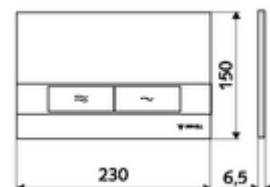

## Placă acționare MONTUS BOARD

Spălare cu două cantități. Acționare de sus sau din față.

### Date tehnice

- Material: plastic
- Finisaj: placă frontală crom mat
- Dimensiuni placă frontală: L 230 mm x Î 150 mm x A 6,5 mm

### Caracteristici

- Masă: 0,41 kg/bucată
- Unități pachet: 1