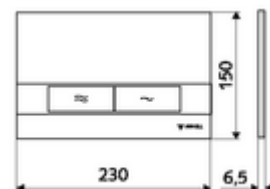

Numărul de articol: 03 120 64 99

Placă acționare MONTUS BOARD

Spălare cu două cantități. Acționare de sus sau din față.

Date tehnice

- Material: plastic
- Finisaj: placă frontală crom mat
- Dimensiuni placă frontală: L 230 mm x Î 150 mm x A 6,5 mm

Caracteristici

- Masă: 0,41 kg/bucată
- Unități pachet: 1

În combinație cu

Modul WC MONTUS Flow	Articolul nr.: 03 038 00 99	sau
Cadru WC MONTUS Flow H	Articolul nr.: 03 037 00 99	sau
Modul WC MONTUS	Articolul nr.: 03 056 00 99	sau
Modul WC MONTUS	Articolul nr.: 03 057 00 99	sau
Modul WC MONTUS	Articolul nr.: 03 066 00 99	sau
Modul WC MONTUS	Articolul nr.: 03 060 00 99	sau
Modul WC MONTUS	Articolul nr.: 03 061 00 99	sau
Modul WC MONTUS	Articolul nr.: 03 058 00 99	sau
Modul WC MONTUS	Articolul nr.: 03 059 00 99	sau
Modul de montaj WC MONTUS	Articolul nr.: 03 073 00 99	sau