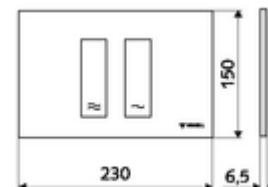

## Placă acționare MONTUS TOWER

Spălare cu două cantități. Acționare de sus sau din față.

### Date tehnice

- Material: plastic
- Finisaj: placă frontală crom
- Dimensiuni placă frontală: L 230 mm x Î 150 mm x A 6,5 mm

### Caracteristici

- Masă: 0,38 kg/bucată
- Unități pachet: 1