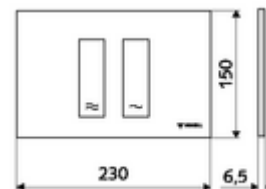

Numărul de articol: 03 121 06 99

Placă acționare MONTUS TOWER

Spălare cu două cantități. Acționare de sus sau din față.

Date tehnice

- Material: plastic
- Finisaj: placă frontală crom
- Dimensiuni placă frontală: L 230 mm x Î 150 mm x A 6,5 mm

Caracteristici

- Masă: 0,38 kg/bucată
- Unități pachet: 1

În combinație cu

Modul WC MONTUS Flow	Articolul nr.: 03 038 00 99	sau
Cadru WC MONTUS Flow H	Articolul nr.: 03 037 00 99	sau
Modul WC MONTUS	Articolul nr.: 03 056 00 99	sau
Modul WC MONTUS	Articolul nr.: 03 057 00 99	sau
Modul WC MONTUS	Articolul nr.: 03 066 00 99	sau
Modul WC MONTUS	Articolul nr.: 03 060 00 99	sau
Modul WC MONTUS	Articolul nr.: 03 061 00 99	sau
Modul WC MONTUS	Articolul nr.: 03 058 00 99	sau
Modul WC MONTUS	Articolul nr.: 03 059 00 99	sau
Modul de montaj WC MONTUS	Articolul nr.: 03 073 00 99	sau