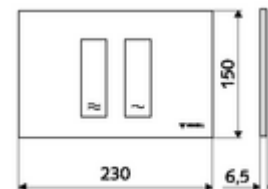

Numărul de articol: 03 121 15 99

Placă acționare MONTUS TOWER

Spălare cu două cantități. Acționare de sus sau din față.

Date tehnice

- Material: plastic
- Finisaj: placă frontală alb
- Dimensiuni placă frontală: L 230 mm x Î 150 mm x A 6,5 mm

Caracteristici

- Masă: 0,38 kg/bucată
- Unități pachet: 1

În combinație cu

Modul WC MONTUS Flow	Articolul nr.: 03 038 00 99	sau
Cadru WC MONTUS Flow H	Articolul nr.: 03 037 00 99	sau
Modul WC MONTUS	Articolul nr.: 03 056 00 99	sau
Modul WC MONTUS	Articolul nr.: 03 057 00 99	sau
Modul WC MONTUS	Articolul nr.: 03 066 00 99	sau
Modul WC MONTUS	Articolul nr.: 03 060 00 99	sau
Modul WC MONTUS	Articolul nr.: 03 061 00 99	sau
Modul WC MONTUS	Articolul nr.: 03 058 00 99	sau
Modul WC MONTUS	Articolul nr.: 03 059 00 99	sau
Modul de montaj WC MONTUS	Articolul nr.: 03 073 00 99	sau