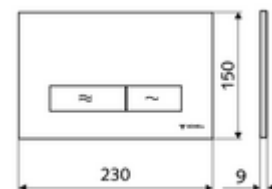

Numărul de articol: 03 122 64 99

Placă acționare MONTUS KONKAV

Spălare cu două cantități. Acționare de sus sau din față.

Date tehnice

- Material: plastic
- Finisaj: placă frontală crom mat
- Dimensiuni placă frontală: L 230 mm x Î 150 mm x A 9 mm

Caracteristici

- Masă: 0,42 kg/bucată
- Unități pachet: 1

În combinație cu

Modul WC MONTUS Flow	Articolul nr.: 03 038 00 99	sau
Cadru WC MONTUS Flow H	Articolul nr.: 03 037 00 99	sau
Modul WC MONTUS	Articolul nr.: 03 056 00 99	sau
Modul WC MONTUS	Articolul nr.: 03 057 00 99	sau
Modul WC MONTUS	Articolul nr.: 03 066 00 99	sau
Modul WC MONTUS	Articolul nr.: 03 060 00 99	sau
Modul WC MONTUS	Articolul nr.: 03 061 00 99	sau
Modul WC MONTUS	Articolul nr.: 03 058 00 99	sau
Modul WC MONTUS	Articolul nr.: 03 059 00 99	sau
Modul de montaj WC MONTUS	Articolul nr.: 03 073 00 99	sau