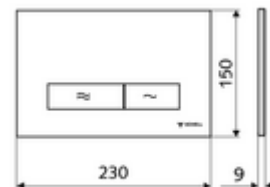

Numărul de articol: 03 143 11 99

Placă acționare MONTUS KONKAV

Spălare cu două cantități. Acționare de sus sau din față.

Date tehnice

- Material: plastic
- Finisaj: placă frontală negru
- Dimensiuni placă frontală: L 230 mm x Î 150 mm x A 9 mm

Caracteristici

- Masă: 0,39 kg/bucată
- Unități pachet: 1

În combinație cu

Modul WC MONTUS Flow	Articolul nr.: 03 038 00 99	sau
Cadru WC MONTUS Flow H	Articolul nr.: 03 037 00 99	sau
Modul WC MONTUS	Articolul nr.: 03 056 00 99	sau
Modul WC MONTUS	Articolul nr.: 03 057 00 99	sau
Modul WC MONTUS	Articolul nr.: 03 066 00 99	sau
Modul WC MONTUS	Articolul nr.: 03 060 00 99	sau
Modul WC MONTUS	Articolul nr.: 03 061 00 99	sau
Modul WC MONTUS	Articolul nr.: 03 058 00 99	sau
Modul WC MONTUS	Articolul nr.: 03 059 00 99	sau
Modul de montaj WC MONTUS	Articolul nr.: 03 073 00 99	sau