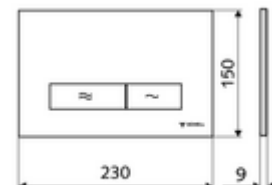

Numărul de articol: 03 143 11 99

Placă acționare MONTUS KONKAV

Spălare cu două cantități. Acționare de sus sau din față.

Date tehnice

- Material: plastic
- Finisaj: placă frontală negru
- Dimensiuni placă frontală: L 230 mm x Î 150 mm x A 9 mm

Caracteristici

- Masă: 0,39 kg/bucată
- Unități pachet: 1

În combinație cu

Modul WC MONTUS Flow	Articolul nr.: 03 038 00 99	sau
Cadru WC MONTUS Flow H	Articolul nr.: 03 037 00 99	sau
Modul WC MONTUS	Articolul nr.: 03 056 00 99	sau
Modul WC MONTUS	Articolul nr.: 03 057 00 99	sau
Modul WC MONTUS	Articolul nr.: 03 066 00 99	sau
Modul WC MONTUS	Articolul nr.: 03 060 00 99	sau
Modul WC MONTUS	Articolul nr.: 03 061 00 99	sau
Modul WC MONTUS	Articolul nr.: 03 058 00 99	sau
Modul WC MONTUS	Articolul nr.: 03 059 00 99	sau
Modul de montaj WC MONTUS	Articolul nr.: 03 073 00 99	sau