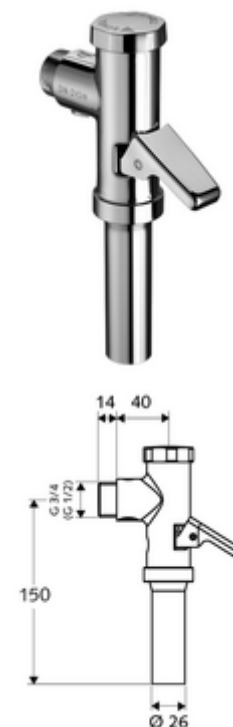

Numărul de articol: 02 202 06 99

Robinet spălare WC SCHELLOMAT, DN 20

Conform DIN EN 12541.

Conținutul ambalajului

- spălător cu presiune WC, cu montaj aparent
 - mâner de acționare din alamă
 - Cartuș cu temporizare cu duză de autocurățire
- racord de țevă de spălare, cu vană cu șiber

Date tehnice

- Presiune de curgere: 1,2 - 5,0 bar
- Spălare cu o cantitate: 6 l
- Debit purjare: 1,0 - 1,3 l/s
- Material: carcasă alamă; piese în contact cu apa alamă conform cu Ordonanța privind apa potabilă, plastic
- Finisaj: crom
- racord: DN 20 G 3/4 AG
- racord țevă de spălare: Ø 26 mm
- Certificate: PA-IX 18853/II, Belgaqua
- Clasa de zgomot: II, la debit 100%

Caracteristici

- Masă: 0,62 kg/bucată
- Unități pachet: 20

Accesorii recomandate

Set complet alimentare WC

Articolul nr.: 03 209 06 99