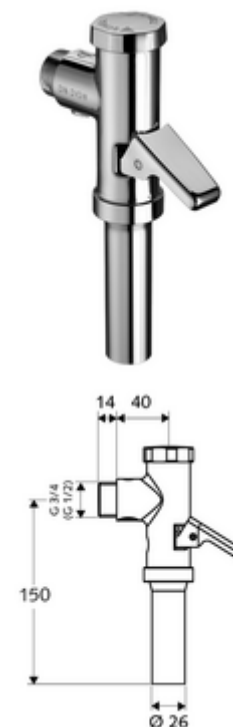

Numărul de articol: 02 202 06 99

Robinet spălare WC SCHELLOMAT, DN 20

Conform DIN EN 12541.

Conținutul ambalajului

- spălător cu presiune WC, cu montaj aparent
 - mâner de acționare din alamă
 - Cartuș cu temporizare cu duză de autocurățire
- racord de țevă de spălare, cu vană cu șiber

Date tehnice

- Presiune de curgere: 1,2 - 5,0 bar
- Spălare cu o cantitate: 6 l
- Debit purjare: 1,0 - 1,3 l/s
- Material: carcasă alamă; piese în contact cu apa alamă conform cu Ordonanța privind apa potabilă, plastic
- Finisaj: crom
- racord: DN 20 G 3/4 AG
- racord țevă de spălare: Ø 26 mm
- Certificate: PA-IX 18853/II, DIN-DVGW, Belgauqua
- Clasa de zgomot: II, la debit 100%

Caracteristici

- Masă: 0,62 kg/bucată
- Unități pachet: 20

Accesorii recomandate

Set complet alimentare WC

Articolul nr.: 03 209 06 99