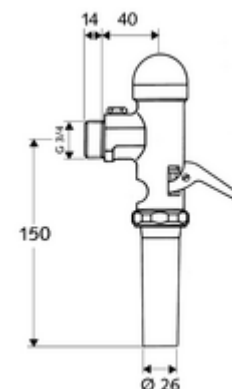

Numărul de articol: 02 204 06 99

Robinet spălare WC SCHELLOMAT, DN 20

Conform DIN EN 12541.

Conținutul ambalajului

- spălător cu presiune WC, cu montaj aparent
 - mâner de acționare din alamă
 - Cartuș cu temporizare cu duză de autocurățire
- racord de țevă de spălare, cu vană cu șiber

Date tehnice

- Presiune de curgere: 1,2 - 5,0 bar
- Debit purjare: 1,0 - 1,3 l/s
- Debit spălare Reglabil: 6,0 - 14,0 l
- Material: carcasă alamă; piese în contact cu apa alamă conform cu Ordonanța privind apa potabilă
- Finisaj: crom
- racord: DN 20 G 3/4 AG
- racord țevă de spălare: Ø 26 mm

Caracteristici

- Masă: 0,67 kg/bucată
- Unități pachet: 20

Accesorii recomandate

Set complet alimentare WC

Articolul nr.: 03 209 06 99

sau