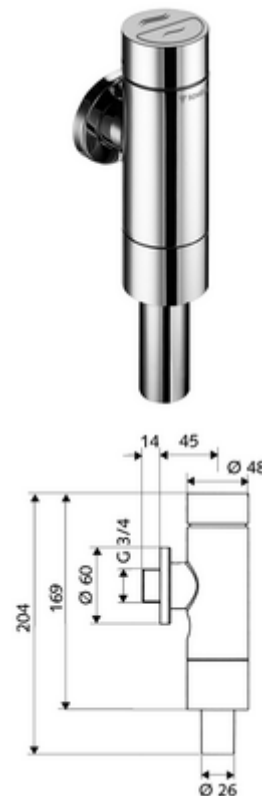

Numărul de articol: 02 249 06 99

Robinet spălare WC SCHELLOMAT Silent Eco, DN 20

Execuție integrală din metal, cu buton din alamă. Conform DIN EN 12541. Spălare cu două cantități.

Conținutul ambalajului

- spălător cu presiune WC, cu montaj aparent
 - Cartuș cu temporizare cu duză de autocurățire
- rozetă șurub Ø 60 mm
- racord de țevă de spălare, cu vană cu șiber

Date tehnice

- Spălare cu două cantități: Volum de spălare economic 3 l, Volum 4,5 - 9,0 l
- Material: carcasă alamă; piese în contact cu apa alamă conform cu Ordonanța privind apa potabilă, plastic
- Finisaj: crom
- racord: DN 20 G 3/4 AG
- racord țevă de spălare: Ø 26 mm
- Certificate: PA-IX 9902/I, DIN-DVGW, Belgaqua
- Clasa de zgomot: I, la debit 100%

Caracteristici

- Masă: 1,10 kg/bucată
- Unități pachet: 1

Accesorii recomandate

Set complet alimentare WC

Articolul nr.: 03 209 06 99

sau