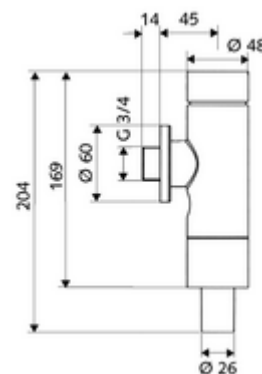

Numărul de articol: 02 249 06 99

Robinet spălare WC SCHELLOMAT Silent Eco, DN 20

Execuție integrală din metal, cu buton din alamă. Conform DIN EN 12541. Spălare cu două cantități.

Conținutul ambalajului

- spălător cu presiune WC, cu montaj aparent
 - Cartuș cu temporizare cu duză de autocurățire
- rozetă șurub Ø 60 mm
- racord de țevă de spălare, cu vană cu șiber

Date tehnice

- Spălare cu două cantități: Volum de spălare economic 3 l, Volum 4,5 - 9,0 l
- Material: carcasă alamă; piese în contact cu apa alamă conform cu Ordonanța privind apa potabilă, plastic
- Finisaj: crom
- racord: DN 20 G 3/4 AG
- racord țevă de spălare: Ø 26 mm
- Certificate: PA-IX 9902/I, DIN-DVGW, Belgaqua
- Clasa de zgomot: I, la debit 100%

Caracteristici

- Masă: 1,10 kg/bucată
- Unități pachet: 1

Accesorii recomandate

Set complet alimentare WC

Articolul nr.: 03 209 06 99

sau