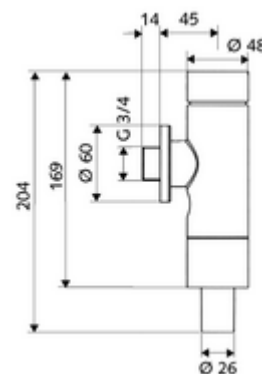

- spălător cu presiune WC, cu montaj aparent
 - Cartuș cu temporizare cu duză de autocurățire
 - valvă izolare
- rozetă șurub Ø 60 mm
- racord de țevă de spălare, cu vană cu șiber

Date tehnice

- Spălare cu două cantități: Volum de spălare economic 3 l, Volum 4,5 - 9,0 l
- Material: carcasă alamă; piese în contact cu apa alamă conform cu Ordonanța privind apa potabilă, plastic
- Finisaj: crom
- racord: DN 20 G 3/4 AG
- racord țevă de spălare: Ø 26 mm
- Certificate: PA-IX 9902/I, DIN-DVGW, Belgaqua
- Clasa de zgomot: I, la debit 100%

Caracteristici

- Masă: 1,12 kg/bucată
- Unități pachet: 1

Accesorii recomandate

Set complet alimentare WC

Articolul nr.: 03 209 06 99

sau