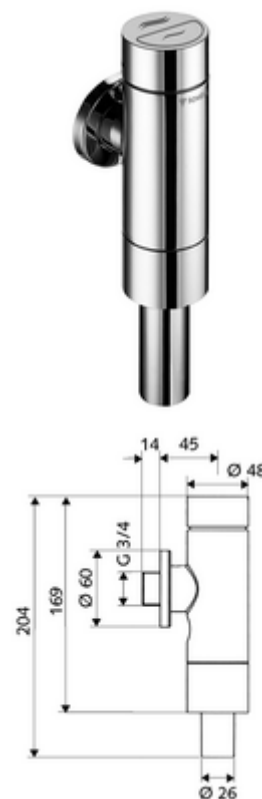

Numărul de articol: 02 250 06 99

Robinet spălare WC SCHELLOMAT Silent Eco SV, robinet service, DN 20

Execuție integrală din metal, cu buton din alamă. Conform DIN EN 12541. Spălare cu două cantități.

Conținutul ambalajului

- spălător cu presiune WC, cu montaj aparent
 - Cartuș cu temporizare cu duză de autocurățire
 - valvă izolare
- rozetă șurub Ø 60 mm
- racord de țevă de spălare, cu vană cu șiber

Date tehnice

- Spălare cu două cantități: Volum de spălare economic 3 l, Volum 4,5 - 9,0 l
- Material: carcasă alamă; piese în contact cu apa alamă conform cu Ordonanța privind apa potabilă, plastic
- Finisaj: crom
- racord: DN 20 G 3/4 AG
- racord țevă de spălare: Ø 26 mm
- Certificate: PA-IX 9902/l, DIN-DVGW, Belgaqua
- Clasa de zgomot: I, la debit 100%

Caracteristici

- Masă: 1,12 kg/bucată
- Unități pachet: 1

Accesorii recomandate

Set complet alimentare WC

Articolul nr.: 03 209 06 99

sau