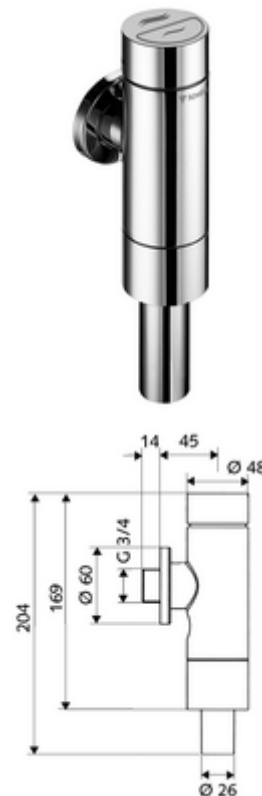

Numărul de articol: 02 250 06 99

Robinet spălare WC SCHELLOMAT Silent Eco SV, robinet service, DN 20

Execuție integrală din metal, cu buton din alamă. Conform DIN EN 12541. Spălare cu două cantități.

Conținutul ambalajului

- spălător cu presiune WC, cu montaj aparent
 - Cartuș cu temporizare cu duză de autocurățire
 - valvă izolare
- rozetă șurub Ø 60 mm
- racord de țevă de spălare, cu vană cu șiber

Date tehnice

- Spălare cu două cantități: Volum de spălare economic 3 l, Volum 4,5 - 9,0 l
- Material: carcasă alamă; piese în contact cu apa alamă conform cu Ordonanța privind apa potabilă, plastic
- Finisaj: crom
- racord: DN 20 G 3/4 AG
- racord țevă de spălare: Ø 26 mm
- Certificate: PA-IX 9902/l, DIN-DVGW, Belgaqua
- Clasa de zgomot: I, la debit 100%

Caracteristici

- Masă: 1,12 kg/bucată
- Unități pachet: 1

Accesorii recomandate

Set complet alimentare WC

Articolul nr.: 03 209 06 99

sau