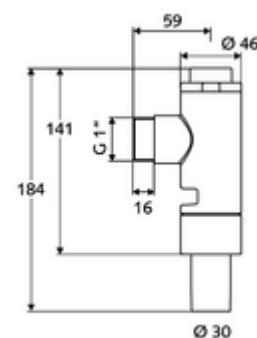

### Date tehnice

- Presiune de curgere: 0,4 - 2,5 bar
- Debit purjare: 1,0 - 1,3 l/s
- Debit spălare Volum spălare: 6 l
- Material: carcasă alamă; piese în contact cu apa alamă conform cu Ordonanța privind apa potabilă, plastic
- Finisaj: crom
- racord: DN 25 G 1 AG
- racord țevă de spălare: Ø 30 mm