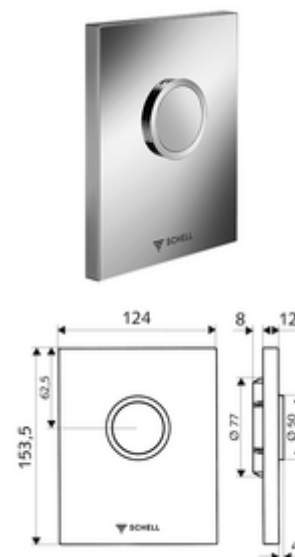

Numărul de articol: 02 802 06 99

Placă acționare EDITION

Pentru spălător cu presiune WC, cu montaj încastrat SCHELL COMPACT II.

Conținutul ambalajului

- placă de acționare design
 - buton de acționare
- cartuș cu autoînchidere, cu ac automat de curățare a duzelor
- deflector pentru reglajul debitului de spălare
- cadru de montaj

Date tehnice

- Spălare cu o cantitate: 4,5 - 9,0 l
- Material: plastic
- Finisaj: crom; placă frontală crom
- Dimensiuni placă frontală: L 124 mm x Î 153,5 mm x A 12 mm

Caracteristici

- Masă: 0,60 kg/bucată
- Unități pachet: 1

Accesorii necesare

Robinet spălare WC îngropat COMPACT II
Modul WC MONTUS

Articolul nr.: 01 194 00 99 sau
Articolul nr.: 03 076 00 99 sau