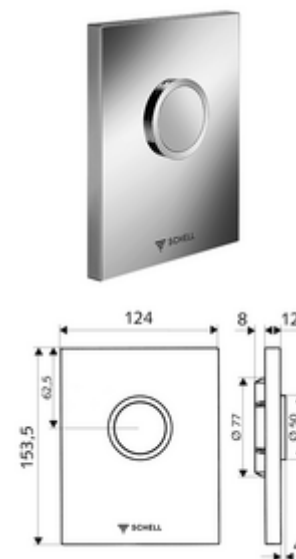

Numărul de articol: 02 802 06 99

Placă acționare EDITION

Pentru spălător cu presiune WC, cu montaj încastrat SCHELL COMPACT II.

Conținutul ambalajului

- placă de acționare design
  - buton de acționare
- cartuș cu autoînchidere, cu ac automat de curățare a duzelor
- deflector pentru reglajul debitului de spălare
- cadru de montaj

Date tehnice

- Spălare cu o cantitate: 4,5 - 9,0 l
- Material: plastic
- Finisaj: crom; placă frontală crom
- Dimensiuni placă frontală: L 124 mm x Î 153,5 mm x A 12 mm

Caracteristici

- Masă: 0,60 kg/bucată
- Unități pachet: 1

Accesorii necesare

Robinet spălare WC îngropat COMPACT II
Modul WC MONTUS

Articolul nr.: 01 194 00 99 sau
Articolul nr.: 03 076 00 99 sau