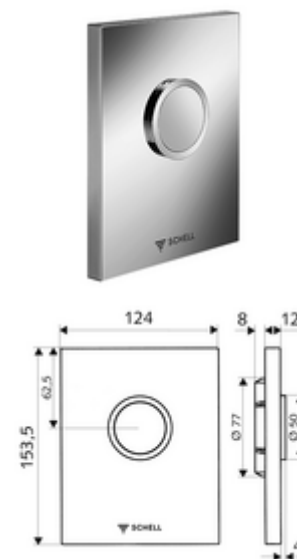

Numărul de articol: 02 802 15 99

Placă acționare EDITION

Pentru spălător cu presiune WC, cu montaj încastrat SCHELL COMPACT II.

Conținutul ambalajului

- placă de acționare design
  - buton de acționare
- cartuș cu autoînchidere, cu ac automat de curățare a duzelor
- deflector pentru reglajul debitului de spălare
- cadru de montaj

Date tehnice

- Spălare cu o cantitate: 4,5 - 9,0 l
- Material: plastic
- Finisaj: alb alpin; placă frontală alb alpin
- Dimensiuni placă frontală: L 124 mm x Î 153,5 mm x A 12 mm

Caracteristici

- Masă: 0,59 kg/bucată
- Unități pachet: 1

Accesorii necesare

Robinet spălare WC îngropat COMPACT II
Modul WC MONTUS

Articolul nr.: 01 194 00 99 sau
Articolul nr.: 03 076 00 99 sau