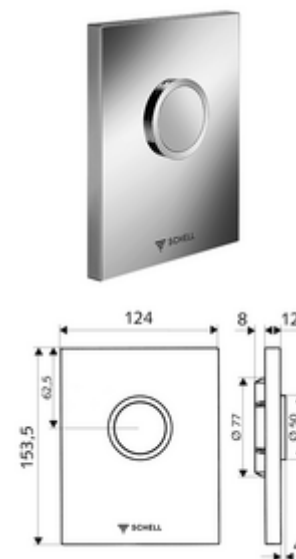

Numărul de articol: 02 803 28 99

Placă acționare EDITION execuție cu protecție antivandalism

Pentru spălător cu presiune WC, cu montaj încastrat SCHELL COMPACT II.

Conținutul ambalajului

- placă de acționare design
 - buton de acționare
- cartuș cu autoînchidere, cu ac automat de curățare a duzelor
- deflector pentru reglajul debitului de spălare
- cadru de montaj

Date tehnice

- Spălare cu o cantitate: 4,5 - 9,0 l
- Material: Acționare zinc turnat sub presiune; placă frontală oțel inox
- Finisaj: Acționare crom; placă frontală oțel inox periat
- Dimensiuni placă frontală: L 120 mm x Î 150 mm x A 12 mm
- Certificate: Watermark

Caracteristici

- Masă: 0,72 kg/bucată
- Unități pachet: 1

Accesorii necesare

Robinet spălare WC îngropat COMPACT II
Modul WC MONTUS

Articolul nr.: 01 194 00 99 sau
Articolul nr.: 03 076 00 99 sau