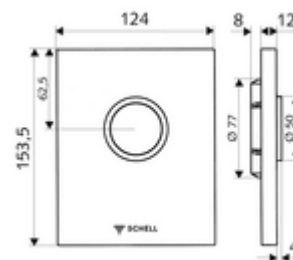

Numărul de articol: 02 803 28 99

Placă acționare EDITION execuție cu protecție antivandalism

Pentru spălător cu presiune WC, cu montaj încastrat SCHELL COMPACT II.

Conținutul ambalajului

- placă de acționare design
 - buton de acționare
- cartuș cu autoînchidere, cu ac automat de curățare a duzelor
- deflector pentru reglajul debitului de spălare
- cadru de montaj

Date tehnice

- Spălare cu o cantitate: 4,5 - 9,0 l
- Material: Acționare zinc turnat sub presiune; placă frontală oțel inox
- Finisaj: Acționare crom; placă frontală oțel inox periat
- Dimensiuni placă frontală: L 120 mm x Î 150 mm x A 12 mm
- Certificate: Watermark

Caracteristici

- Masă: 0,72 kg/bucată
- Unități pachet: 1

Accesorii necesare

Robinet spălare WC îngropat COMPACT II
Modul WC MONTUS

Articolul nr.: 01 194 00 99 sau
Articolul nr.: 03 076 00 99 sau