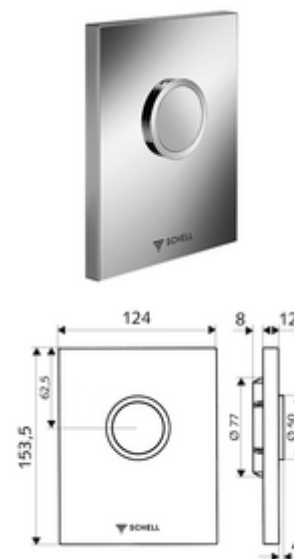

Numărul de articol: 02 803 28 99

Placă acționare EDITION execuție cu protecție antivandalism

Pentru spălător cu presiune WC, cu montaj încastrat SCHELL COMPACT II.

Conținutul ambalajului

- placă de acționare design
 - buton de acționare
- cartuș cu autoînchidere, cu ac automat de curățare a duzelor
- deflector pentru reglajul debitului de spălare
- cadru de montaj

Date tehnice

- Spălare cu o cantitate: 4,5 - 9,0 l
- Material: Acționare zinc turnat sub presiune; placă frontală oțel inox
- Finisaj: Acționare crom; placă frontală oțel inox periat
- Dimensiuni placă frontală: L 120 mm x Î 150 mm x A 12 mm
- Certificate: Watermark

Caracteristici

- Masă: 0,72 kg/bucată
- Unități pachet: 1

Accesorii necesare

Robinet spălare WC îngropat COMPACT II
Modul WC MONTUS

Articolul nr.: 01 194 00 99 sau
Articolul nr.: 03 076 00 99 sau