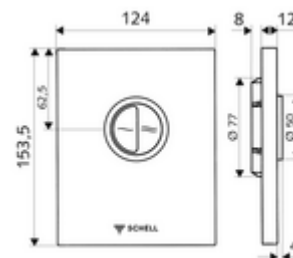

Numărul de articol: 02 804 06 99

Placă acționare EDITION Eco

Pentru spălător cu presiune WC, cu montaj încastrat SCHELL COMPACT II. Spălare cu două cantități.

Conținutul ambalajului

- placă de acționare design
 - butoane de acționare pentru spălare economică și principală
- cartuș cu autoînchidere, cu ac automat de curățare a duzelor
- deflector pentru reglajul debitului de spălare
- cadru de montaj

Date tehnice

- Spălare cu două cantități: Volum de spălare economic 3 l, Volum 4,5 - 9,0 l
- Material: plastic
- Finisaj: crom; placă frontală crom
- Dimensiuni placă frontală: L 124 mm x Î 153,5 mm x A 12 mm

Caracteristici

- Masă: 0,60 kg/bucată
- Unități pachet: 1

Accesorii necesare

Robinet spălare WC îngropat COMPACT II
Modul WC MONTUS

Articolul nr.: 01 194 00 99 sau
Articolul nr.: 03 076 00 99 sau

Accesorii recomandate