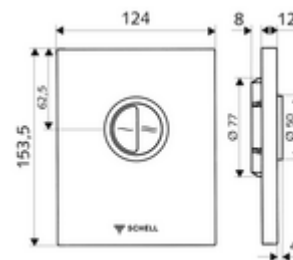

Numărul de articol: 02 804 06 99

Placă acționare EDITION Eco

Pentru spălător cu presiune WC, cu montaj încastrat SCHELL COMPACT II. Spălare cu două cantități.

Conținutul ambalajului

- placă de acționare design
 - butoane de acționare pentru spălare economică și principală
- cartuș cu autoînchidere, cu ac automat de curățare a duzelor
- deflector pentru reglajul debitului de spălare
- cadru de montaj

Date tehnice

- Spălare cu două cantități: Volum de spălare economic 3 l, Volum 4,5 - 9,0 l
- Material: plastic
- Finisaj: crom; placă frontală crom
- Dimensiuni placă frontală: L 124 mm x Î 153,5 mm x A 12 mm

Caracteristici

- Masă: 0,60 kg/bucată
- Unități pachet: 1

Accesorii necesare

Robinet spălare WC îngropat COMPACT II
Modul WC MONTUS

Articolul nr.: 01 194 00 99 sau
Articolul nr.: 03 076 00 99 sau

Accesorii recomandate