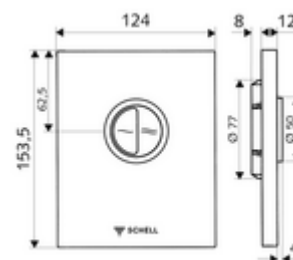

Numărul de articol: 02 804 06 99

Placă acționare EDITION Eco

Pentru spălător cu presiune WC, cu montaj încastrat SCHELL COMPACT II. Spălare cu două cantități.

Conținutul ambalajului

- placă de acționare design
 - butoane de acționare pentru spălare economică și principală
- cartuș cu autoînchidere, cu ac automat de curățare a duzelor
- deflector pentru reglajul debitului de spălare
- cadru de montaj

Date tehnice

- Spălare cu două cantități: Volum de spălare economic 3 l, Volum 4,5 - 9,0 l
- Material: plastic
- Finisaj: crom; placă frontală crom
- Dimensiuni placă frontală: L 124 mm x Î 153,5 mm x A 12 mm

Caracteristici

- Masă: 0,60 kg/bucată
- Unități pachet: 1

Accesorii necesare

Robinet spălare WC îngropat COMPACT II
Modul WC MONTUS

Articolul nr.: 01 194 00 99 sau
Articolul nr.: 03 076 00 99 sau

Accesorii recomandate