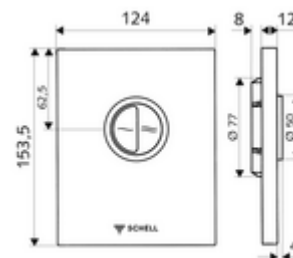

Numărul de articol: 02 804 15 99

Placă acționare EDITION Eco

Pentru spălător cu presiune WC, cu montaj încastrat SCHELL COMPACT II. Spălare cu două cantități.

Conținutul ambalajului

- placă de acționare design
 - butoane de acționare pentru spălare economică și principală
- cartuș cu autoînchidere, cu ac automat de curățare a duzelor
- deflector pentru reglajul debitului de spălare
- cadru de montaj

Date tehnice

- Spălare cu două cantități: Volum de spălare economic 3 l, Volum 4,5 - 9,0 l
- Material: plastic
- Finisaj: alb alpin; placă frontală alb alpin
- Dimensiuni placă frontală: L 124 mm x Î 153,5 mm x A 12 mm

Caracteristici

- Masă: 0,69 kg/bucată
- Unități pachet: 1

Accesorii necesare

Robinet spălare WC îngropat COMPACT II
Modul WC MONTUS

Articolul nr.: 01 194 00 99 sau
Articolul nr.: 03 076 00 99 sau

Accesorii recomandate