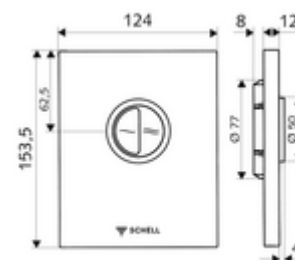

Numărul de articol: 02 804 15 99

Placă acționare EDITION Eco

Pentru spălător cu presiune WC, cu montaj încastrat SCHELL COMPACT II. Spălare cu două cantități.

Conținutul ambalajului

- placă de acționare design
 - butoane de acționare pentru spălare economică și principală
- cartuș cu autoînchidere, cu ac automat de curățare a duzelor
- deflector pentru reglajul debitului de spălare
- cadru de montaj

Date tehnice

- Spălare cu două cantități: Volum de spălare economic 3 l, Volum 4,5 - 9,0 l
- Material: plastic
- Finisaj: alb alpin; placă frontală alb alpin
- Dimensiuni placă frontală: L 124 mm x Î 153,5 mm x A 12 mm

Caracteristici

- Masă: 0,69 kg/bucată
- Unități pachet: 1

Accesorii necesare

Robinet spălare WC îngropat COMPACT II
Modul WC MONTUS

Articolul nr.: 01 194 00 99 sau
Articolul nr.: 03 076 00 99 sau

Accesorii recomandate