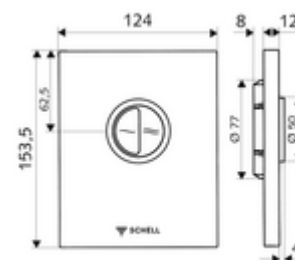

Numărul de articol: 02 805 28 99

Placă acționare EDITION Eco execuție cu protecție antivandalism

Pentru spălător cu presiune WC, cu montaj încastrat SCHELL COMPACT II. Spălare cu două cantități.

Conținutul ambalajului

- placă de acționare design
  - butoane de acționare pentru spălare economică și principală
- cartuș cu autoînchidere, cu ac automat de curățare a duzelor
- deflector pentru reglajul debitului de spălare
- cadru de montaj

Date tehnice

- Spălare cu două cantități: Volum de spălare economic 3 l, Volum 4,5 - 9,0 l
- Material: Acționare zinc turnat sub presiune; placă frontală oțel inox
- Finisaj: Acționare crom; placă frontală oțel inox periat
- Dimensiuni placă frontală: L 120 mm x Î 150 mm x A 12 mm

Caracteristici

- Masă: 0,83 kg/bucată
- Unități pachet: 1

Accesorii necesare

Robinet spălare WC îngropat COMPACT II
Modul WC MONTUS

Articolul nr.: 01 194 00 99 sau
Articolul nr.: 03 076 00 99 sau

Accesorii recomandate

Cartuș de WC EDITION Eco (compatibil LEED / BREEAM) Articolul nr.: 29 758 00 99