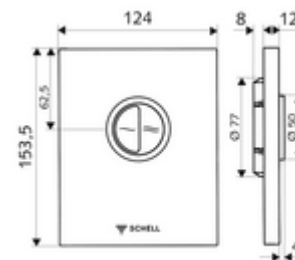

Numărul de articol: 02 814 06 99

Placă acționare EDITION Eco ND

Pentru spălător cu presiune WC, cu montaj încastrat SCHELL COMPACT II ND.
Presiune scăzută de la 0,8 bari. Spălare cu două cantități.

Conținutul ambalajului

Date tehnice

- Spălare cu două cantități: Volum de spălare economic 3 l, Volum 4,5 - 6,0 l
- Material: Acționare plastic; placă frontală plastic
- Finisaj: Acționare crom; placă frontală crom
- Dimensiuni placă frontală: L 124 mm x Î 153,5 mm x A 12 mm
- Certificate: Watermark

Caracteristici

- Masă: 0,74 kg/bucată
- Unități pachet: 1

Accesorii necesare

Robinet spălare WC îngropat COMPACT II ND

Articolul nr.: 01 137 00 99