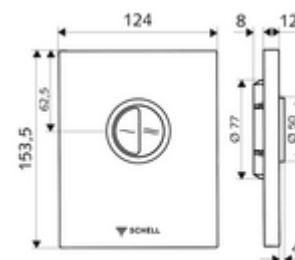

Numărul de articol: 02 814 06 99

Placă acționare EDITION Eco ND

Pentru spălător cu presiune WC, cu montaj încastrat SCHELL COMPACT II ND.
Presiune scăzută de la 0,8 bari. Spălare cu două cantități.

Conținutul ambalajului

Date tehnice

- Spălare cu două cantități: Volum de spălare economic 3 l, Volum 4,5 - 6,0 l
- Material: Acționare plastic; placă frontală plastic
- Finisaj: Acționare crom; placă frontală crom
- Dimensiuni placă frontală: L 124 mm x Î 153,5 mm x A 12 mm
- Certificate: Watermark

Caracteristici

- Masă: 0,74 kg/bucată
- Unități pachet: 1

Accesorii necesare

Robinet spălare WC îngropat COMPACT II ND

Articolul nr.: 01 137 00 99