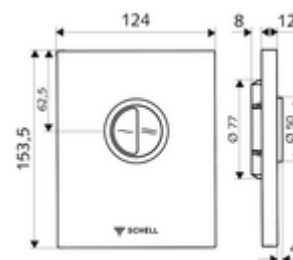

Numărul de articol: 02 814 28 99

Placă acționare EDITION Eco ND execuție cu protecție antivandalism

Pentru spălător cu presiune WC, cu montaj încastrat SCHELL COMPACT II ND.
Presiune scăzută de la 0,8 bari. Spălare cu două cantități.

Conținutul ambalajului

- placă de acționare design
  - butoane de acționare pentru spălare economică și principală
- cartuș cu autoînchidere la presiune scăzută, cu ac automat de curățare a duzelor
- deflector pentru reglajul debitului de spălare
- cadru de montaj

Date tehnice

- Spălare cu două cantități: Volum de spălare economic 3 l, Volum 4,5 - 6,0 l
- Material: Acționare zinc turnat sub presiune; placă frontală oțel inox
- Finisaj: Acționare crom; placă frontală oțel inox periat
- Dimensiuni placă frontală: L 120 mm x Î 150 mm x A 12 mm
- Certificate: Watermark

Caracteristici

- Masă: 0,88 kg/bucată
- Unități pachet: 1

Accesorii necesare

Robinet spălare WC îngropat COMPACT II ND

Articolul nr.: 01 137 00 99