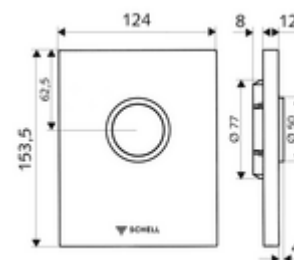

Numărul de articol: 02 815 06 99

Placă acționare EDITION ND

Pentru spălător cu presiune WC, cu montaj încastrat SCHELL COMPACT II ND.
Presiune scăzută de la 0,8 bari.

Conținutul ambalajului

- placă de acționare design
 - buton de acționare
- cartuș cu autoînchidere la presiune scăzută, cu ac automat de curățare a duzelor
- deflector pentru reglajul debitului de spălare
- cadru de montaj

Date tehnice

- Spălare cu o cantitate: 4,5 - 6,0 l
- Material: Acționare plastic; placă frontală plastic
- Finisaj: Acționare crom; placă frontală crom
- Dimensiuni placă frontală: L 124 mm x Î 153,5 mm x A 12 mm

Caracteristici

- Masă: 0,61 kg/bucată
- Unități pachet: 1

Accesorii necesare

Robinet spălare WC îngropat COMPACT II ND

Articolul nr.: 01 137 00 99

o înștiințare

- Articol scos din producție, disponibil în limita stocului