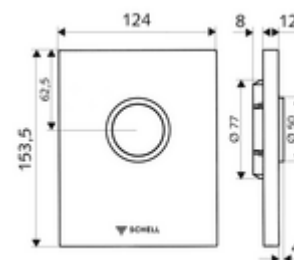

Numărul de articol: 02 815 06 99

Placă acționare EDITION ND

Pentru spălător cu presiune WC, cu montaj încastrat SCHELL COMPACT II ND.
Presiune scăzută de la 0,8 bari.

Conținutul ambalajului

- placă de acționare design
 - buton de acționare
- cartuș cu autoînchidere la presiune scăzută, cu ac automat de curățare a duzelor
- deflector pentru reglajul debitului de spălare
- cadru de montaj

Date tehnice

- Spălare cu o cantitate: 4,5 - 6,0 l
- Material: Acționare plastic; placă frontală plastic
- Finisaj: Acționare crom; placă frontală crom
- Dimensiuni placă frontală: L 124 mm x Î 153,5 mm x A 12 mm

Caracteristici

- Masă: 0,61 kg/bucată
- Unități pachet: 1

Accesorii necesare

Robinet spălare WC îngropat COMPACT II ND

Articolul nr.: 01 137 00 99