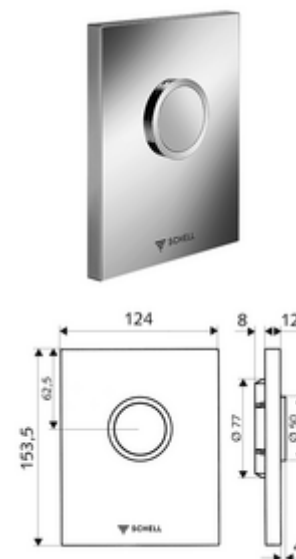

Numărul de articol: 02 815 15 99

Placă acționare EDITION ND

Pentru spălător cu presiune WC, cu montaj încastrat SCHELL COMPACT II ND.
Presiune scăzută de la 0,8 bari.

Conținutul ambalajului

- placă de acționare design
  - buton de acționare
- cartuș cu autoînchidere la presiune scăzută, cu ac automat de curățare a duzelor
- deflector pentru reglajul debitului de spălare
- cadru de montaj

Date tehnice

- Spălare cu o cantitate: 4,5 - 6,0 l
- Material: Acționare plastic; placă frontală plastic
- Finisaj: Acționare alb alpin; placă frontală alb alpin
- Dimensiuni placă frontală: L 124 mm x Î 153,5 mm x A 12 mm

Caracteristici

- Masă: 0,62 kg/bucată
- Unități pachet: 1

Accesorii necesare

Robinet spălare WC îngropat COMPACT II ND

Articolul nr.: 01 137 00 99