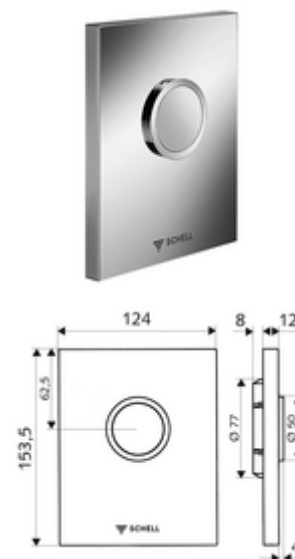

Numărul de articol: 02 815 15 99

Placă acționare EDITION ND

Pentru spălător cu presiune WC, cu montaj încastrat SCHELL COMPACT II ND.
Presiune scăzută de la 0,8 bari.

Conținutul ambalajului

- placă de acționare design
 - buton de acționare
- cartuș cu autoînchidere la presiune scăzută, cu ac automat de curățare a duzelor
- deflector pentru reglajul debitului de spălare
- cadru de montaj

Date tehnice

- Spălare cu o cantitate: 4,5 - 6,0 l
- Material: Acționare plastic; placă frontală plastic
- Finisaj: Acționare alb alpin; placă frontală alb alpin
- Dimensiuni placă frontală: L 124 mm x Î 153,5 mm x A 12 mm

Caracteristici

- Masă: 0,62 kg/bucată
- Unități pachet: 1

Accesorii necesare

Robinet spălare WC îngropat COMPACT II ND

Articolul nr.: 01 137 00 99