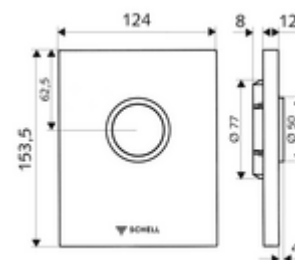

## Placă acționare EDITION ND

Pentru spălător cu presiune WC, cu montaj încastrat SCHELL COMPACT II ND.  
Presiune scăzută de la 0,8 bari.

### Date tehnice

- Spălare cu o cantitate: 4,5 - 6,0 l
- Material: Acționare plastic; placă frontală plastic
- Finisaj: Acționare alb alpin; placă frontală alb alpin
- Dimensiuni placă frontală: L 124 mm x Î 153,5 mm x A 12 mm