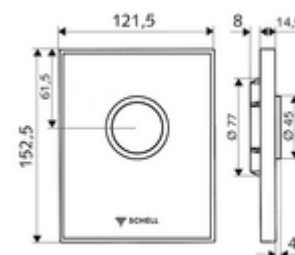

Numărul de articol: 02 818 00 99

Placă acționare AMBITION

Pentru spălător cu presiune WC, cu montaj încastrat SCHELL COMPACT II.

Conținutul ambalajului

- placă de acționare design din sticlă securizată
 - buton de acționare din alamă
- cartuș cu autoînchidere, cu ac automat de curățare a duzelor
- deflector pentru reglajul debitului de spălare
- cadru de montaj

Date tehnice

- Spălare cu o cantitate: 4,5 - 9,0 l
- Material: Acționare alamă; placă frontală Sticlă securizată (ESD); cadru plastic
- Finisaj: Acționare crom; placă frontală negru; cadru crom
- Dimensiuni placă frontală: L 121,5 mm x Î 152,5 mm x A 14,5 mm

Caracteristici

- Masă: 0,79 kg/bucată
- Unități pachet: 1

Accesorii necesare

Robinet spălare WC îngropat COMPACT II
Modul WC MONTUS

Articolul nr.: 01 194 00 99 sau
Articolul nr.: 03 076 00 99 sau

o înștiințare