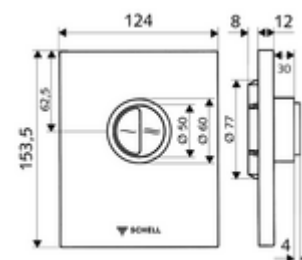

Numărul de articol: 02 824 06 99

Placă acționare EDITION Eco ND 100

Pentru spălător cu presiune WC, cu montaj încastat SCHELL COMPACT II ND, cu adâncime mică de montaj de 100 - 160 mm. Presiune scăzută de la 0,8 bari. Spălare cu două cantități.

Date tehnice

- Spălare cu două cantități: Volum de spălare economic 3 l, Volum 4,5 - 6,0 l
- Material: plastic
- Finisaj: crom; placă frontală crom

Caracteristici

- Masă: 0,70 kg/bucată
- Unități pachet: 1