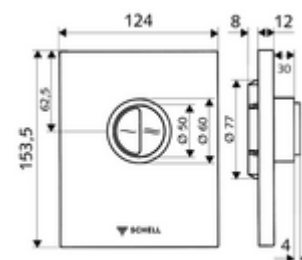

Date tehnice

- Spălare cu două cantități: Volum de spălare economic 3 l, Volum 4,5 - 6,0 l
- Material: plastic
- Finisaj: crom; placă frontală crom

Caracteristici

- Masă: 0,70 kg/bucată
- Unități pachet: 1