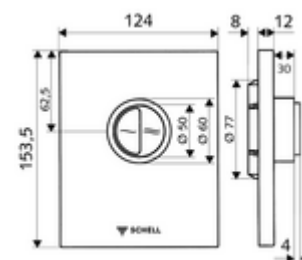

Caracteristici

- Masă: 0,70 kg/bucată
- Unități pachet: 1

Accesorii necesare

Robinet spălare WC îngropat COMPACT II ND

Articolul nr.: 01 137 00 99