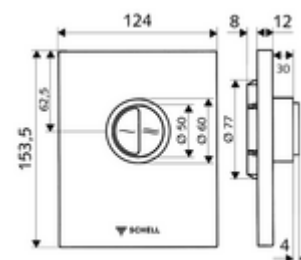

Numărul de articol: 02 824 06 99

Placă acționare EDITION Eco ND 100

Pentru spălător cu presiune WC, cu montaj încastrat SCHELL COMPACT II ND, cu adâncime mică de montaj de 100 - 160 mm. Presiune scăzută de la 0,8 bari. Spălare cu două cantități.

Date tehnice

- Spălare cu două cantități: Volum de spălare economic 3 l, Volum 4,5 - 6,0 l
- Material: plastic
- Finisaj: crom; placă frontală crom

Caracteristici

- Masă: 0,70 kg/bucată
- Unități pachet: 1