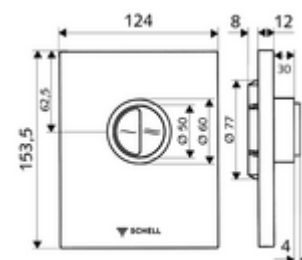

Numărul de articol: 02 825 06 99

Placă acționare EDITION Eco 100

Pentru spălător cu presiune WC, cu montaj încastrat SCHELL COMPACT II, cu adâncime mică de montaj de 100 - 160 mm. Spălare cu două cantități.

Date tehnice

- Spălare cu două cantități: Volum de spălare economic 3 l, Volum 4,5 - 9,0 l
- Material: plastic
- Finisaj: crom; placă frontală crom
- Dimensiuni placă frontală: L 124 mm x Î 153,5 mm x A 12 mm

Caracteristici

- Masă: 0,72 kg/bucată
- Unități pachet: 1

Accesorii necesare

Robinet spălare WC îngropat COMPACT II

Articolul nr.: 01 194 00 99

Accesorii recomandate