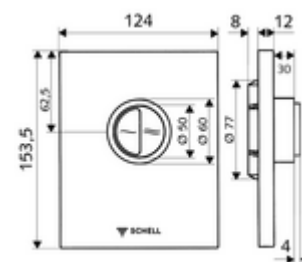

Numărul de articol: 02 825 06 99

Placă acționare EDITION Eco 100

Pentru spălător cu presiune WC, cu montaj încastat SCHELL COMPACT II, cu adâncime mică de montaj de 100 - 160 mm. Spălare cu două cantități.

Date tehnice

- Spălare cu două cantități: Volum de spălare economic 3 l, Volum 4,5 - 9,0 l
- Material: plastic
- Finisaj: crom; placă frontală crom
- Dimensiuni placă frontală: L 124 mm x Î 153,5 mm x A 12 mm

Caracteristici

- Masă: 0,72 kg/bucată
- Unități pachet: 1

Accesorii necesare

Robinet spălare WC îngropat COMPACT II

Articolul nr.: 01 194 00 99

Accesorii recomandate